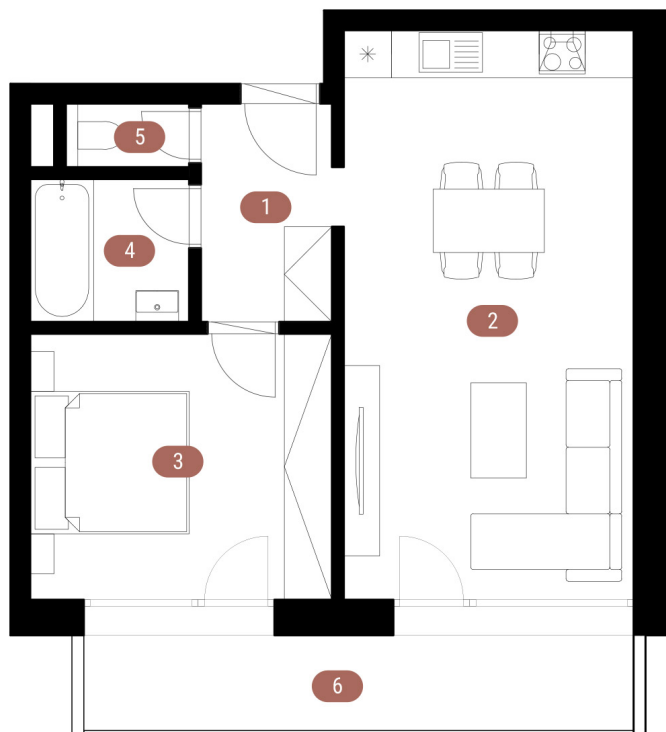

Byt BT.25

Celková plocha s balkónom

58,82 m²

3.

Poschodie

2

Izbový byt

B

Blok

| | |
|-----------------------|----------------------|
| 1. Chodba | 4,54 m ² |
| 2. Obývačka + kuchyňa | 26,19 m ² |
| 3. Spáľňa | 12,73 m ² |
| 4. Kúpeľňa | 3,60 m ² |
| 5. WC | 1,24 m ² |
| Kobka | 1,80 m ² |
| <hr/> | |
| Plocha bytu spolu | 50,10 m ² |
| 6. Balkón | 8,72 m ² |