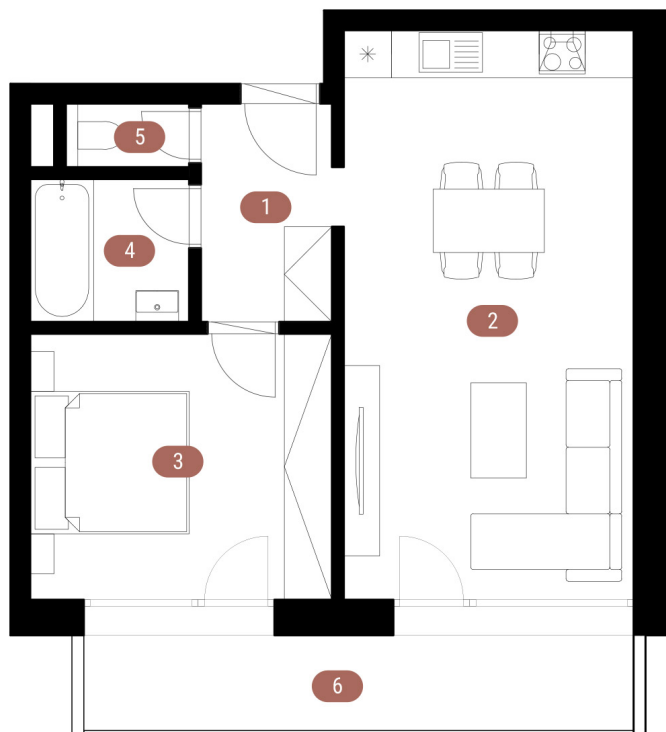

Byt BT.16

Celková plocha s balkónom

58,82 m²

2.

Poschodie

2

Izbový byt

B

Blok

1. Chodba	4,54 m ²
2. Obývačka + kuchyňa	26,19 m ²
3. Spáľňa	12,73 m ²
4. Kúpeľňa	3,60 m ²
5. WC	1,24 m ²
Kobka	1,80 m ²
<hr/>	
Plocha bytu spolu	50,10 m ²
6. Balkón	8,72 m ²

Výhradný predajca

+421 915 79 79 79
reality@rkspirit.sk
www.rkspirit.sk