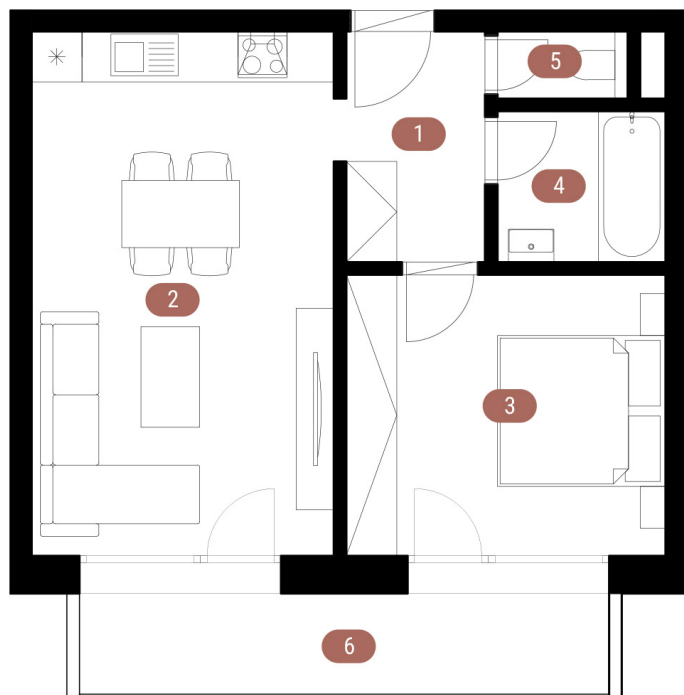

Byt BT.15

Celková plocha s balkónom

54,28 m²

2

Poschodie

2

Izbový byt

B

Blok

1. Chodba	4,54 m ²
2. Obývačka + kuchyňa	22,50 m ²
3. Spáľňa	12,73 m ²
4. Kúpeľňa	3,60 m ²
5. WC	1,24 m ²
Kobka	1,80 m ²

Plocha bytu spolu	46,41 m ²
6. Balkón	7,87 m ²

Výhradný predajca

+421 915 79 79 79
reality@rkspirit.sk
www.rkspirit.sk