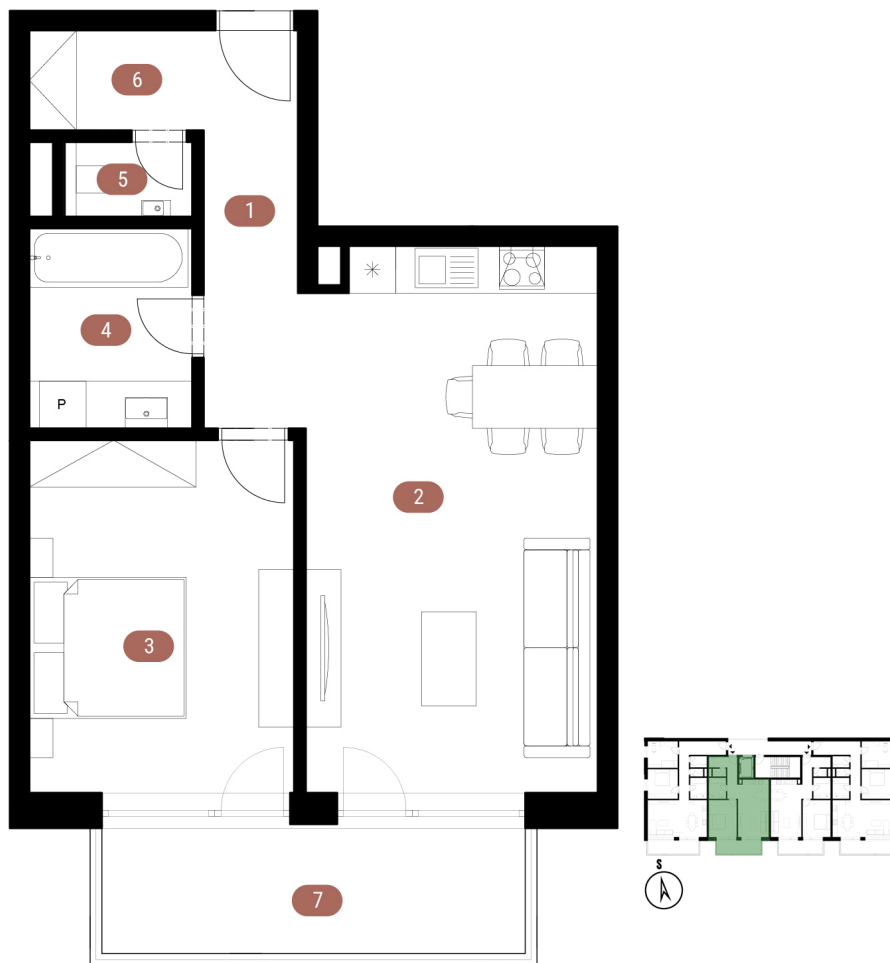

Byt AT.6

Celková plocha s balkónom

67,51 m²

2.

Poschodie

2

Izbový byt

A

Blok

1. Chodba	6,09 m ²
2. Obývačka + kuchyňa	25,65 m ²
3. Spáľňa	15,19 m ²
4. Kúpeľňa	5,29 m ²
5. WC	1,54 m ²
6. Šatník	2,65 m ²
Kobka	1,80 m ²

Plocha bytu spolu	58,21 m ²
7. Balkón	9,30 m ²

Výhradný predajca