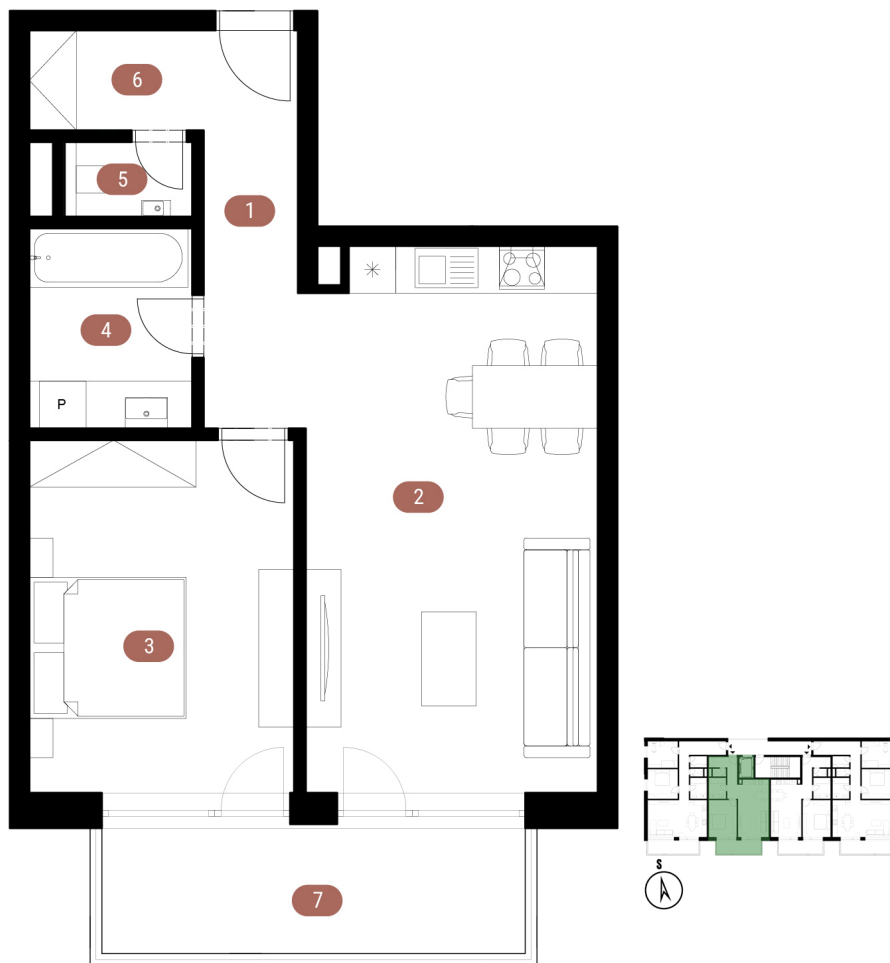

Byt AT.10

Celková plocha s balkónom

67,51 m²

3.

Poschodie

2

Izbový byt

A

Blok

| | |
|-----------------------|----------------------|
| 1. Chodba | 6,09 m ² |
| 2. Obývačka + kuchyňa | 25,65 m ² |
| 3. Spáľňa | 15,19 m ² |
| 4. Kúpeľňa | 5,29 m ² |
| 5. WC | 1,54 m ² |
| 6. Šatník | 2,65 m ² |
| Kobka | 1,80 m ² |

Plocha bytu spolu 58,21 m²

7. Balkón 9,30 m²

Výhradný predajca

+421 915 79 79 79
reality@rkspirit.sk
www.rkspirit.sk