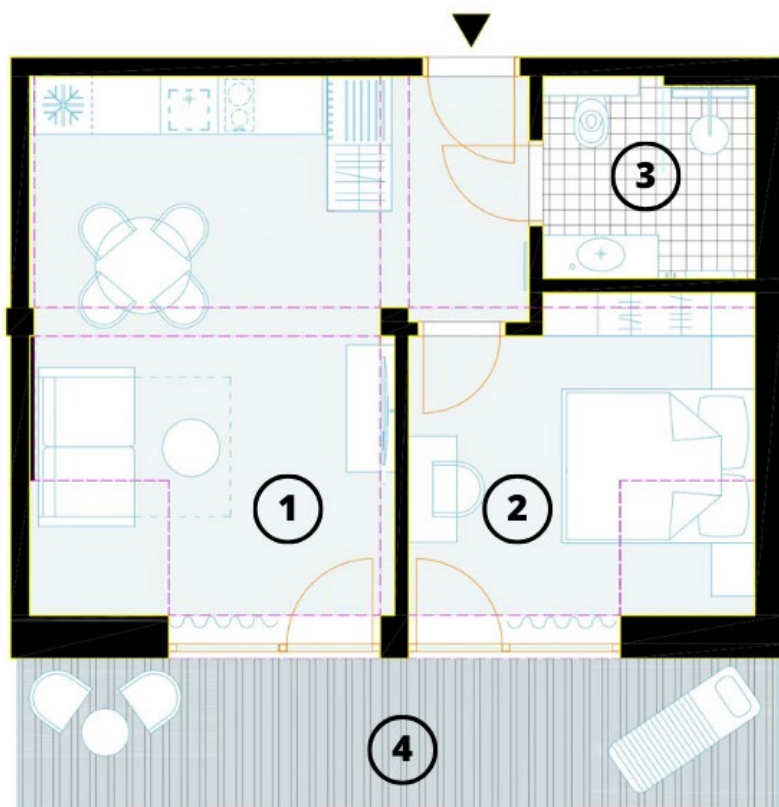

# TATRY LAKE GARDEN

RESORT & SPA

2-izb. apt./2-room apt.: 312/B335  
Blok/Block: B  
Poschodie/Floor: Podkrovie

1.	Hala + kuchynský kút	24,62 m <sup>2</sup>
2.	Izba	12,76 m <sup>2</sup>
3.	Kúpeľňa s WC	4,63 m <sup>2</sup>
Spolu interiér		42,01 m <sup>2</sup>
4.	Balkón	12,36 m <sup>2</sup>
Spolu s balkónom		54,37 m <sup>2</sup>