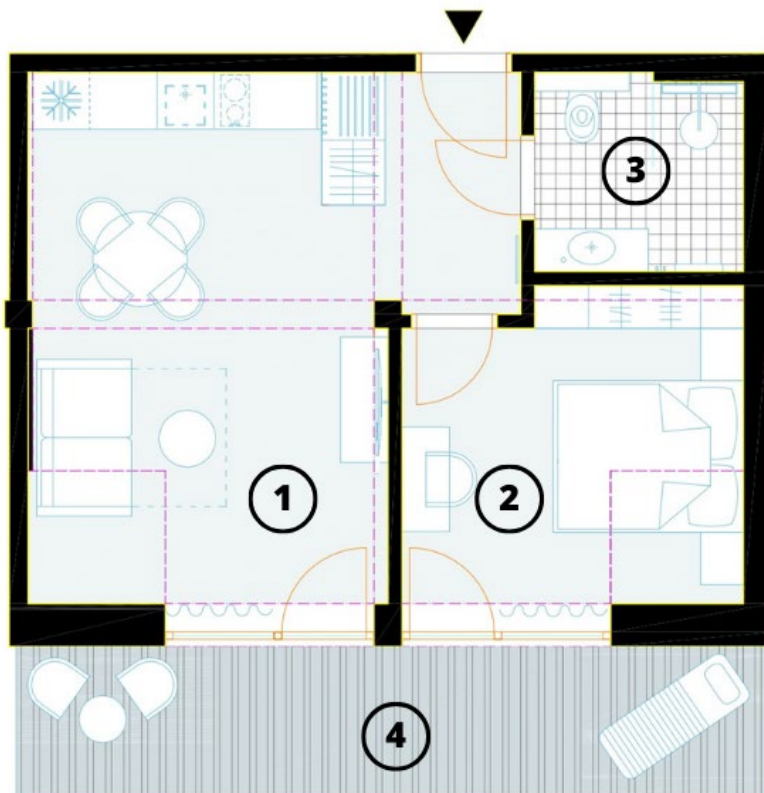

TATRY LAKE GARDEN

RESORT & SPA

2-izb. apt./2-room apt.: 310/B340
Blok/Block: B
Poschodie/Floor: Podkrovie

1.	Hala + kuchynský kút	24,90 m ²
2.	Izba	12,76 m ²
3.	Kúpeľňa s WC	4,63 m ²
	Spolu interiér	42,29 m ²
4.	Balkón	12,36 m ²
	Spolu s balkónom	54,65 m ²