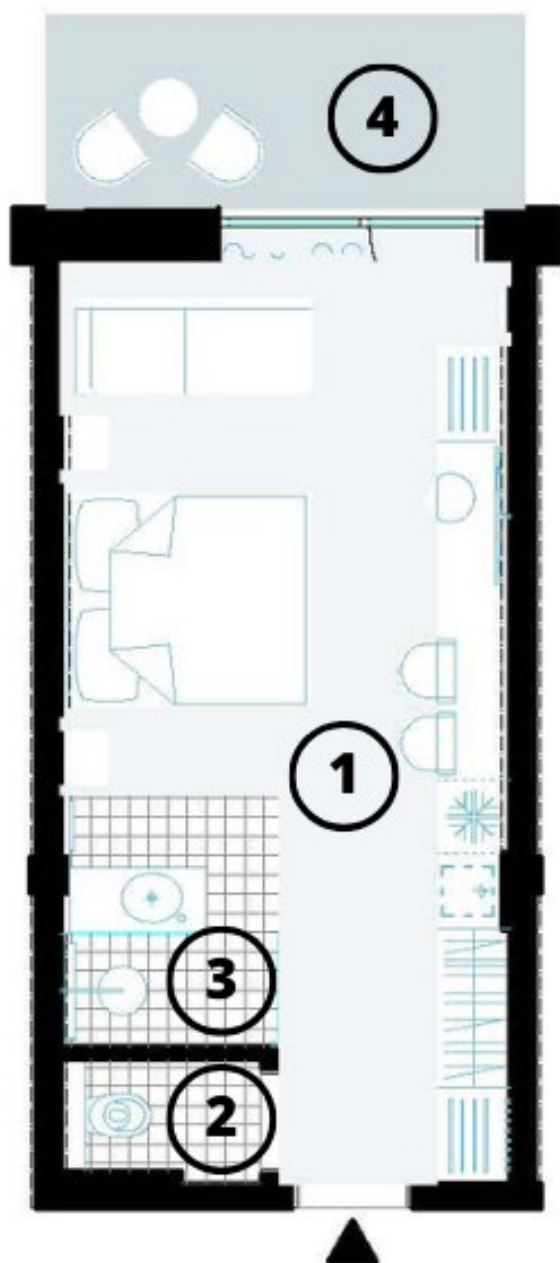

TATRY LAKE GARDEN

RESORT & SPA

1-izb. apt./1-room apt.: 309/B341
Blok/Block: B
Poschodie/Floor: Podkrovie

1.	Štúdio	22,57 m ²
2.	WC	1,64 m ²
3.	Kúpeľňa	3,80 m ²
Spolu interiér		28,01 m ²
4.	Balkón	6,18 m ²
Spolu s balkónom		34,19 m ²