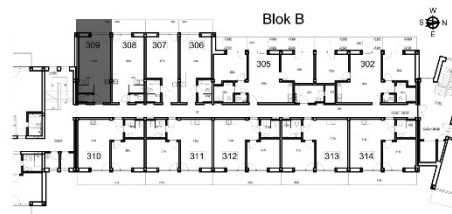

TATRY LAKE GARDEN

RESORT & SPA

1-izb. apt./1-room apt.: 309/B341
Blok/Block: B
Poschodie/Floor: Podkrovie

1.	Štúdio	22,57 m ²
2.	WC	1,64 m ²
3.	Kúpeľňa	3,80 m ²
Spolu interiér		28,01 m ²
4.	Balkón	6,18 m ²
Spolu s balkónom		34,19 m ²