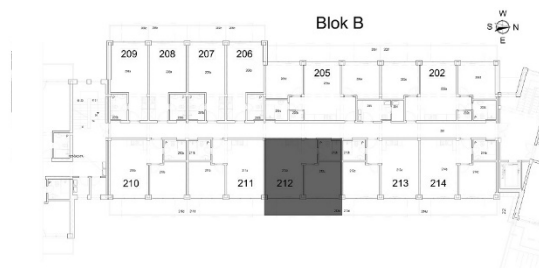

TATRY LAKE GARDEN

RESORT & SPA

2-izb. apt./2-room apt.: 212/B235
Blok/Block: B
Poschodie/Floor: 2NP

1.	Hala + kuchynský kút	24,87 m ²
2.	Izba	13,01 m ²
3.	Kúpeľňa s WC	4,63 m ²
Spolu interiér		42,51 m ²
4.	Balkón	12,69 m ²
Spolu s balkónom		55,20 m ²