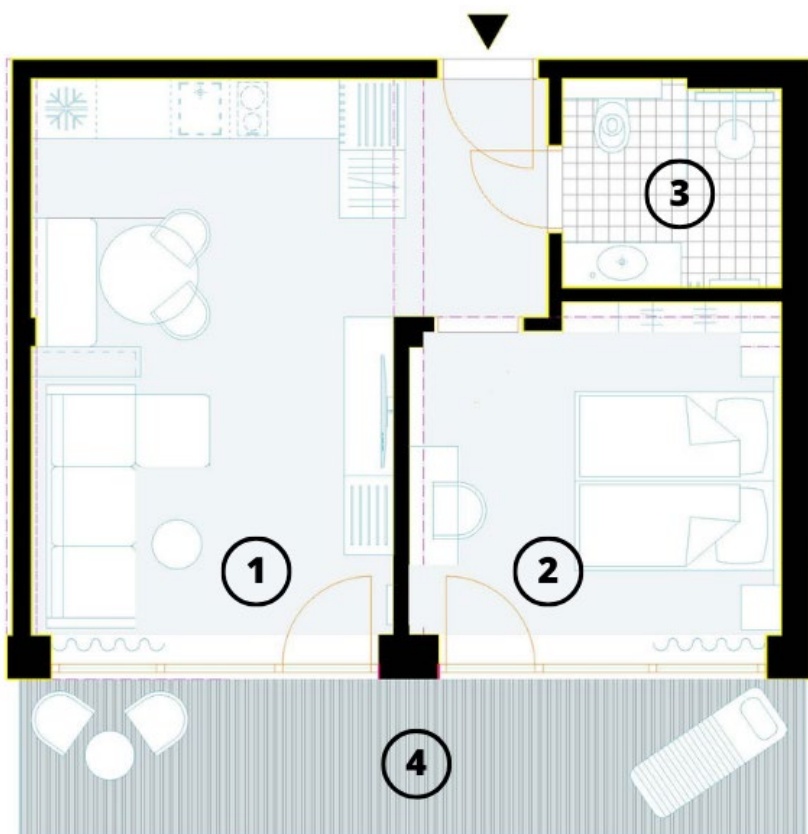

TATRY LAKE GARDEN

RESORT & SPA

2-izb. apt./2-room apt.: 212/B235
Blok/Block: B
Poschodie/Floor: 2NP

1.	Hala + kuchynský kút	24,87 m ²
2.	Izba	13,01 m ²
3.	Kúpeľňa s WC	4,63 m ²
Spolu interiér		42,51 m ²
4.	Balkón	12,69 m ²
Spolu s balkónom		55,20 m ²