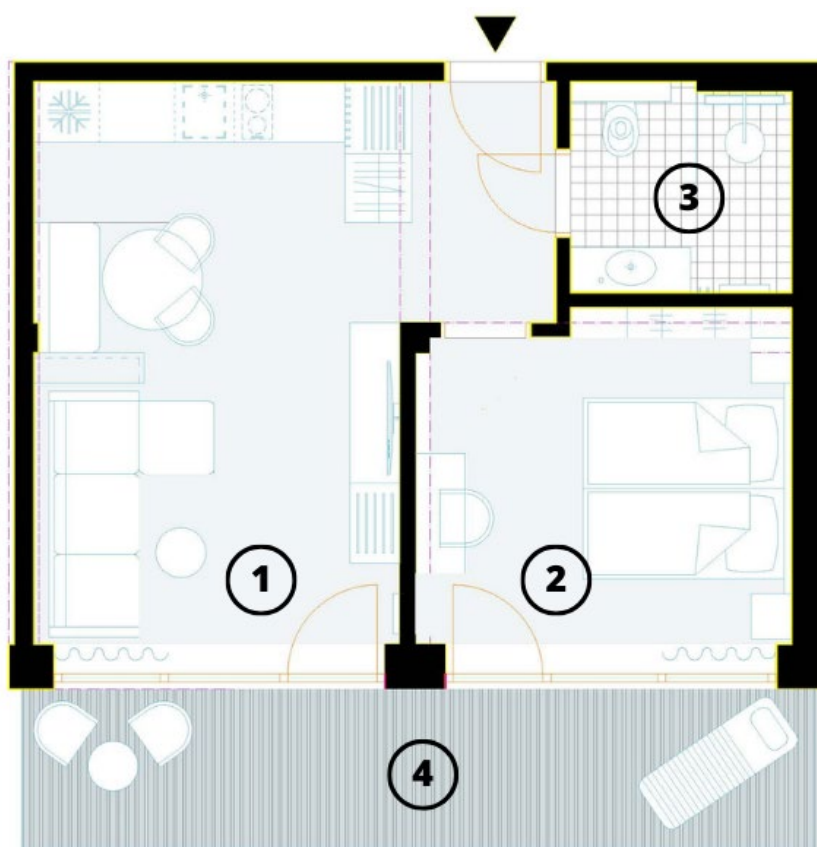

# TATRY LAKE GARDEN

RESORT & SPA

2-izb. apt./2-room apt.: 210/B240  
Blok/Block: B  
Poschodie/Floor: 2NP

|    |                      |                      |
|----|----------------------|----------------------|
| 1. | Hala + kuchynský kút | 25,14 m <sup>2</sup> |
| 2. | Izba                 | 13,01 m <sup>2</sup> |
| 3. | Kúpeľňa s WC         | 4,63 m <sup>2</sup>  |
|    | Spolu interiér       | 42,78 m <sup>2</sup> |
| 4. | Balkón               | 12,69 m <sup>2</sup> |
|    | Spolu s balkónom     | 55,47 m <sup>2</sup> |