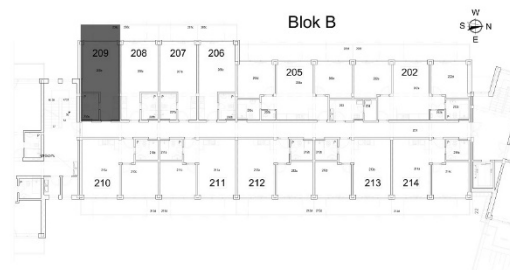

TATRY LAKE GARDEN

RESORT & SPA

1-izb. apt./1-room apt.: 209/B241
Blok/Block: B
Poschodie/Floor: 2NP

1.	Štúdio	22,82 m ²
2.	WC	1,64 m ²
3.	Kúpeľňa	3,80 m ²
Spolu interiér		28,26 m ²
4.	Balkón	6,35 m ²
Spolu s balkónom		34,61 m ²