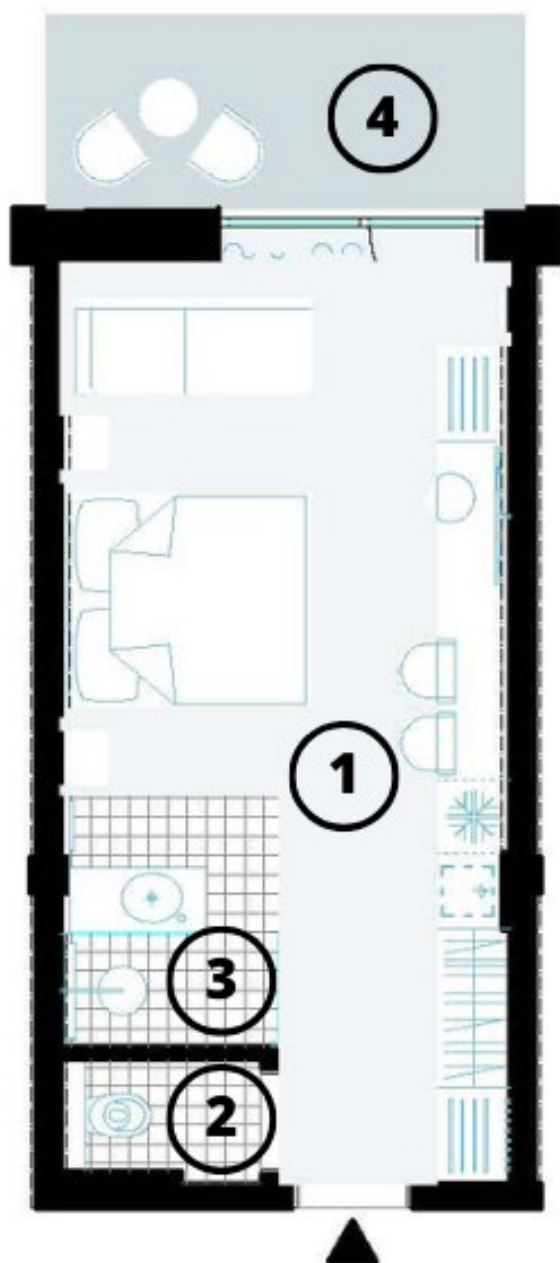

TATRY LAKE GARDEN

RESORT & SPA

1-izb. apt./1-room apt.: 209/B241
Blok/Block: B
Poschodie/Floor: 2NP

1.	Štúdio	22,82 m ²
2.	WC	1,64 m ²
3.	Kúpeľňa	3,80 m ²
Spolu interiér		28,26 m ²
4.	Balkón	6,35 m ²
Spolu s balkónom		34,61 m ²