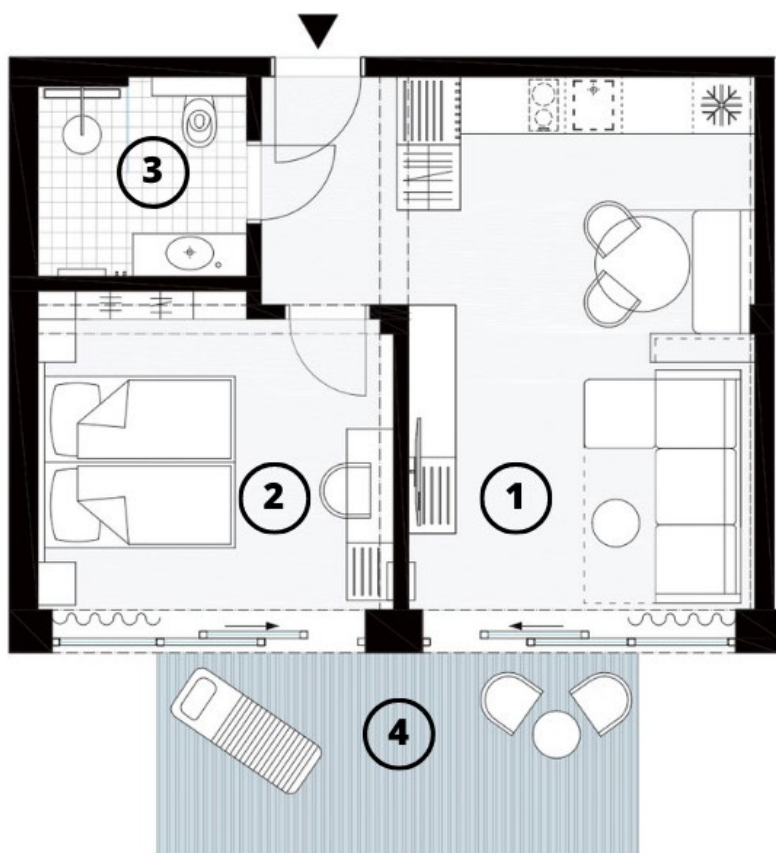

Developer: JKSK, spol. s r. o.
www.tatrylakegarden.sk

Predajca: RK SPIRIT, s.r.o.
reality@rkspirit.sk