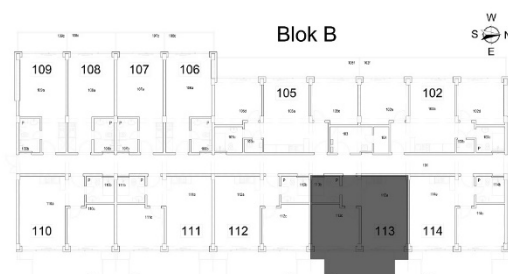

TATRY LAKE GARDEN

RESORT & SPA

2-izb. apt./2-room apt.: 113/B133
Blok/Block: B
Poschodie/Floor: 1NP

1.	Hala + kuchynský kút	24,50 m ²
2.	Izba	12,66 m ²
3.	Kúpeľňa s WC	4,62 m ²
	Spolu interiér	41,78 m ²
4.	Terasa	13,89 m ²
	Spolu s terasou	55,67 m ²