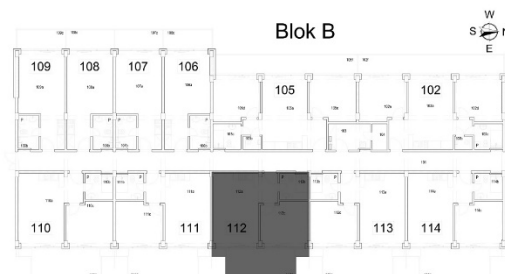

# TATRY LAKE GARDEN

RESORT & SPA

2-izb. apt./2-room apt.: 112/B135  
Blok/Block: B  
Poschodie/Floor: 1NP

1.	Hala + kuchynský kút	24,50 m <sup>2</sup>
2.	Izba	12,66 m <sup>2</sup>
3.	Kúpeľňa s WC	4,62 m <sup>2</sup>
	Spolu interiér	41,78 m <sup>2</sup>
4.	Terasa	13,89 m <sup>2</sup>
	Spolu s terasou	55,67 m <sup>2</sup>