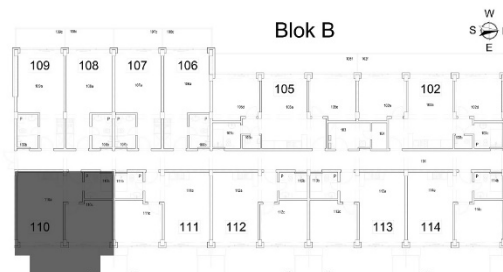

TATRY LAKE GARDEN

RESORT & SPA

2-izb. apt./2-room apt.: 110/B140
Blok/Block: B
Poschodie/Floor: 1NP

1.	Hala + kuchynský kút	24,76 m ²
2.	Izba	12,66 m ²
3.	Kúpeľňa s WC	4,62 m ²
	Spolu interiér	42,04 m ²
4.	Terasa	13,89 m ²
	Spolu s terasou	55,93 m ²