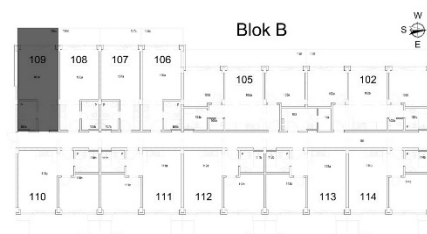

# TATRY LAKE GARDEN

RESORT & SPA

1-izb. apt./1-room apt.: 109/B141  
Blok/Block: B  
Poschodie/Floor: 1NP

1.	Štúdio	23,47 m <sup>2</sup>
2.	Kúpeľňa s WC	4,46 m <sup>2</sup>
	Spolu interiér	27,93 m <sup>2</sup>
3.	Balkón	6,35 m <sup>2</sup>
	Spolu s balkónom	34,28 m <sup>2</sup>