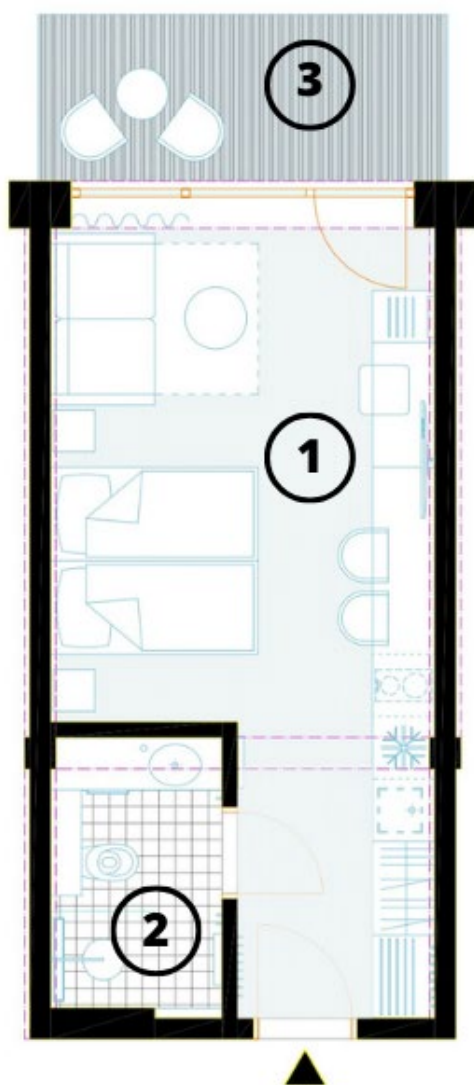

# TATRY LAKE GARDEN

RESORT & SPA

1-izb. apt./1-room apt.: 109/B141  
Blok/Block: B  
Poschodie/Floor: 1NP

1.	Štúdio	23,47 m <sup>2</sup>
2.	Kúpeľňa s WC	4,46 m <sup>2</sup>
	Spolu interiér	27,93 m <sup>2</sup>
3.	Balkón	6,35 m <sup>2</sup>
	Spolu s balkónom	34,28 m <sup>2</sup>