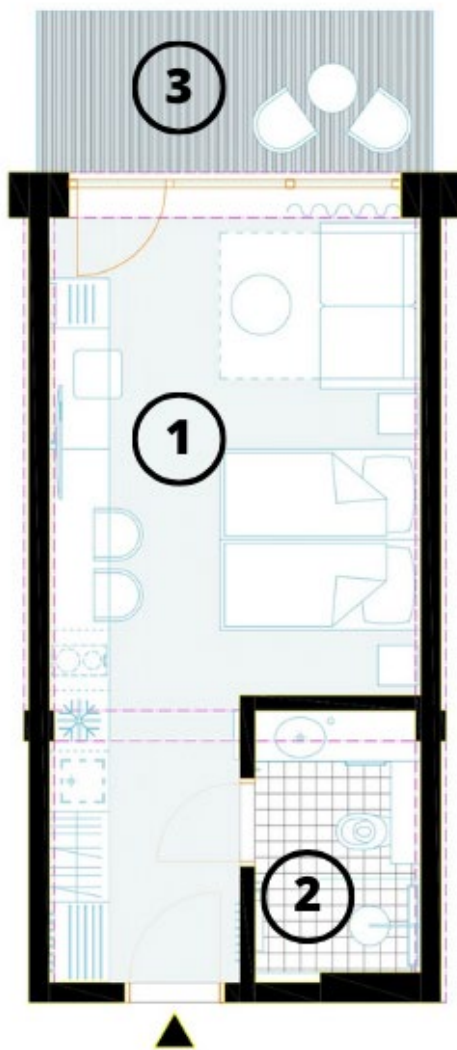

TATRY LAKE GARDEN

RESORT & SPA

1-izb. apt./1-room apt.: 106/B136
Blok/Block: B
Poschodie/Floor: 1NP

| | | |
|----|------------------|----------------------|
| 1. | Štúdio | 23,47 m ² |
| 2. | Kúpeľňa s WC | 4,34 m ² |
| | Spolu interiér | 27,81 m ² |
| 3. | Balkón | 6,35 m ² |
| | Spolu s balkónom | 34,16 m ² |