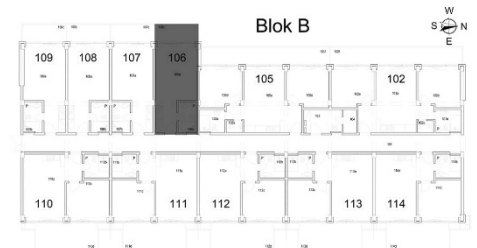

TATRY LAKE GARDEN

RESORT & SPA

1-izb. apt./1-room apt.: 106/B136
Blok/Block: B
Poschodie/Floor: 1NP

| | | |
|----|------------------|----------------------|
| 1. | Štúdio | 23,47 m ² |
| 2. | Kúpeľňa s WC | 4,34 m ² |
| | Spolu interiér | 27,81 m ² |
| 3. | Balkón | 6,35 m ² |
| | Spolu s balkónom | 34,16 m ² |