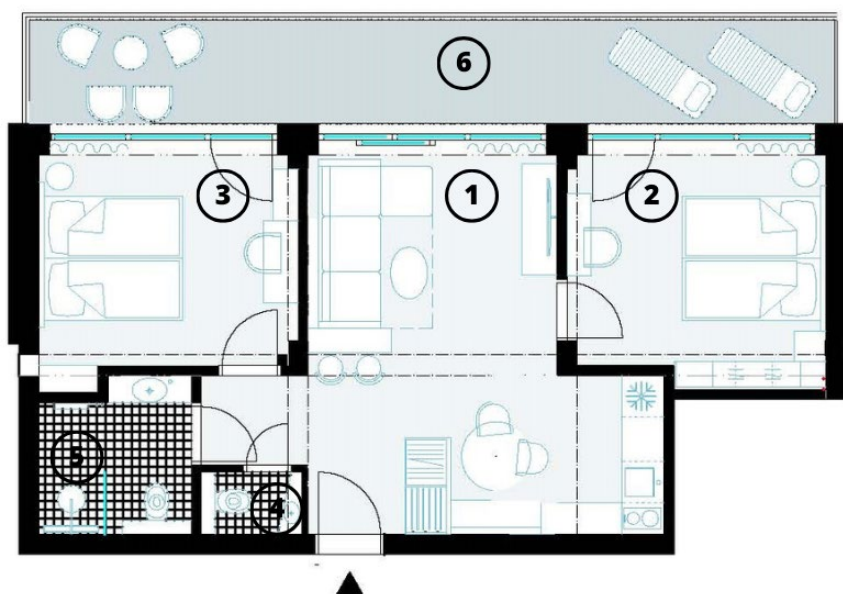

TATRY LAKE GARDEN

RESORT & SPA

3-izb. apt./3-room apt.: 105/B134
Blok/Block: B
Poschodie/Floor: 1NP

1.	Hala + kuchynský kút	26,31 m ²
2.	Izba	13,05 m ²
3.	Izba	12,72 m ²
4.	WC	1,45 m ²
5.	Kúpeľňa s WC	4,88 m ²
	Spolu interiér	58,41 m ²
6.	Balkón	18,56 m ²
	Spolu s balkónom	76,97 m ²