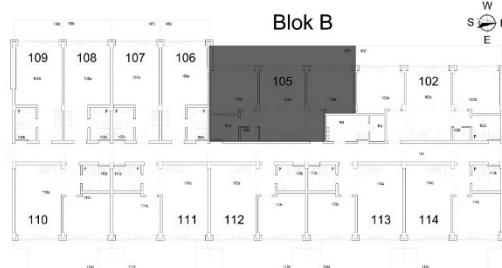

TATRY LAKE GARDEN

RESORT & SPA

3-izb. apt./3-room apt.: 105/B134
Blok/Block: B
Poschodie/Floor: 1NP

1.	Hala + kuchynský kút	26,31 m ²
2.	Izba	13,05 m ²
3.	Izba	12,72 m ²
4.	WC	1,45 m ²
5.	Kúpeľňa s WC	4,88 m ²
	Spolu interiér	58,41 m ²
6.	Balkón	18,56 m ²
	Spolu s balkónom	76,97 m ²