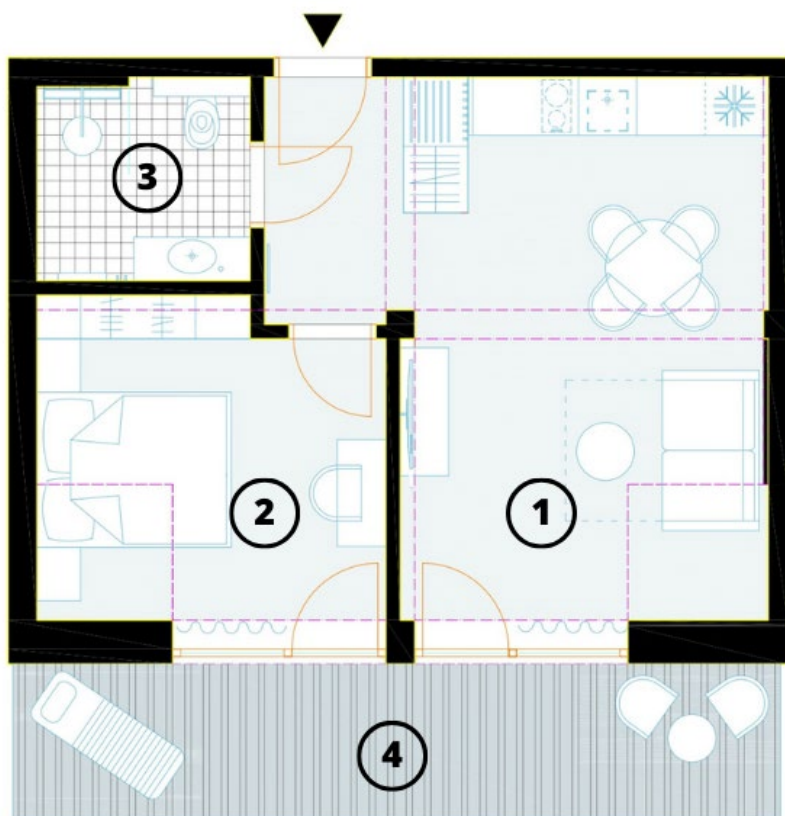

# TATRY LAKE GARDEN

RESORT & SPA

2-izb. apt./2-room apt.: 338/A311  
Blok/Block: A  
Poschodie/Floor: Podkrovie

1.	Hala + kuchynský kút	24,90 m <sup>2</sup>
2.	Izba	12,68 m <sup>2</sup>
3.	Kúpeľňa s WC	4,56 m <sup>2</sup>
	Spolu interiér	42,14 m <sup>2</sup>
4.	Balkón	10,19 m <sup>2</sup>
	Spolu s balkónom	52,33 m <sup>2</sup>