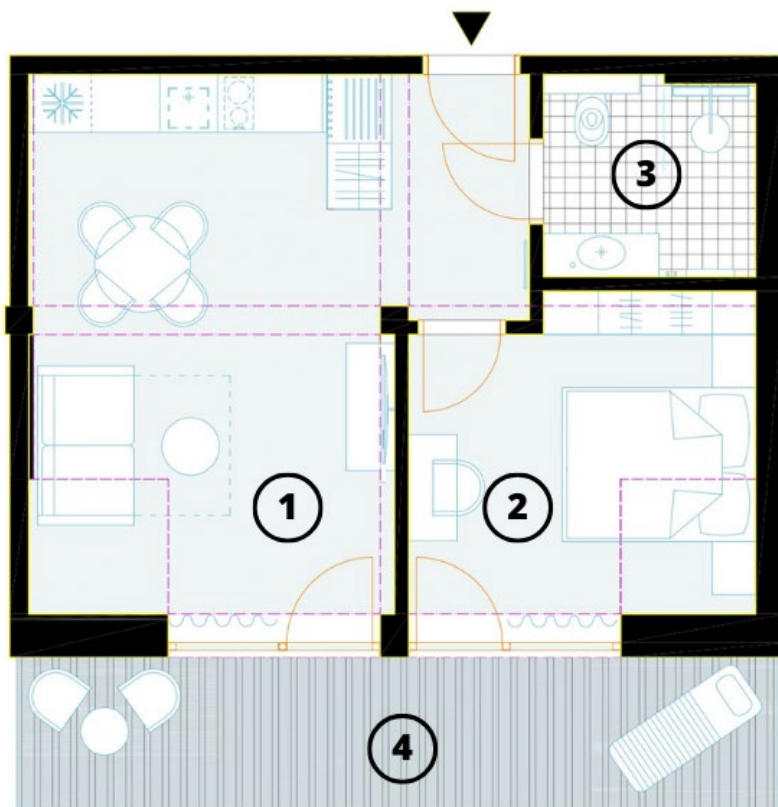

TATRY LAKE GARDEN

RESORT & SPA

2-izb. apt./2-room apt.: 337/A314
Blok/Block: A
Poschodie/Floor: Podkrovie

1.	Hala + kuchynský kút	24,79 m ²
2.	Izba	12,68 m ²
3.	Kúpeľňa s WC	4,56 m ²
	Spolu interiér	42,03 m ²
4.	Balkón	12,36 m ²
	Spolu s balkónom	54,39 m ²