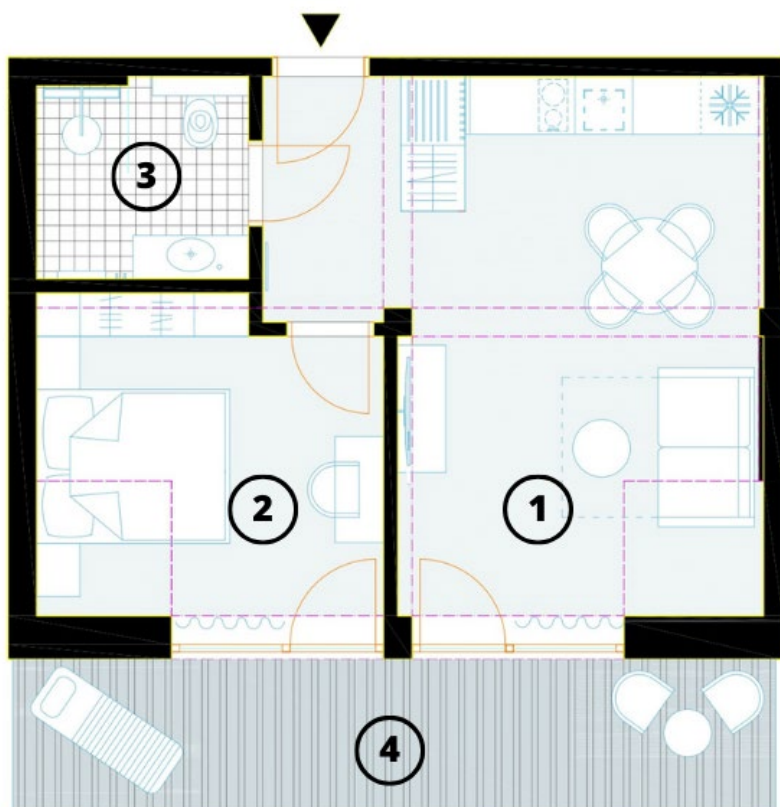

TATRY LAKE GARDEN

RESORT & SPA

2-izb. apt./2-room apt.: 335/A317
Blok/Block: A
Poschodie/Floor: Podkrovie

1.	Hala + kuchynský kút	24,55 m ²
2.	Izba	12,76 m ²
3.	Kúpeľňa s WC	4,63 m ²
	Spolu interiér	41,94 m ²
4.	Balkón	12,36 m ²
	Spolu s balkónom	54,30 m ²