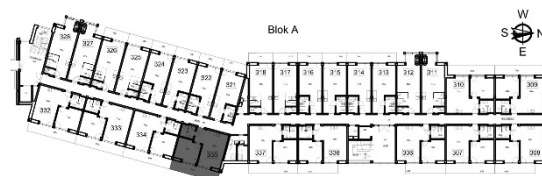

TATRY LAKE GARDEN

RESORT & SPA

2-izb. apt./2-room apt.: 335/A317
Blok/Block: A
Poschodie/Floor: Podkrovie

1.	Hala + kuchynský kút	24,55 m ²
2.	Izba	12,76 m ²
3.	Kúpeľňa s WC	4,63 m ²
	Spolu interiér	41,94 m ²
4.	Balkón	12,36 m ²
	Spolu s balkónom	54,30 m ²