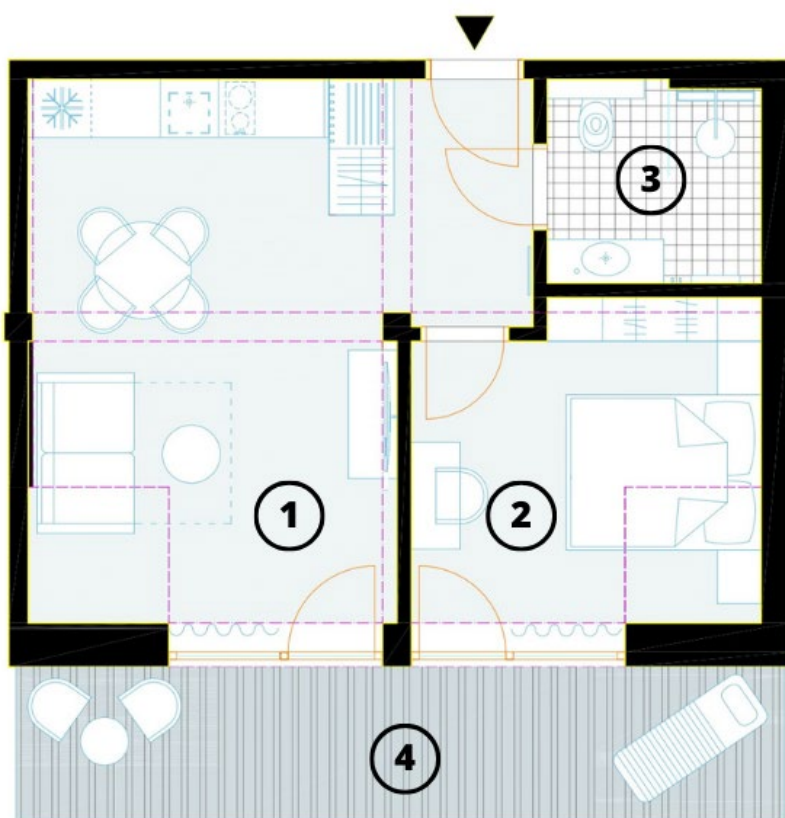

TATRY LAKE GARDEN

RESORT & SPA

2-izb. apt./2-room apt.: 334/A320
Blok/Block: A
Poschodie/Floor: Podkrovie

1.	Hala + kuchynský kút	24,62 m ²
2.	Izba	12,76 m ²
3.	Kúpeľňa s WC	4,63 m ²
	Spolu interiér	42,01 m ²
4.	Balkón	12,36 m ²
	Spolu s balkónom	54,37 m ²