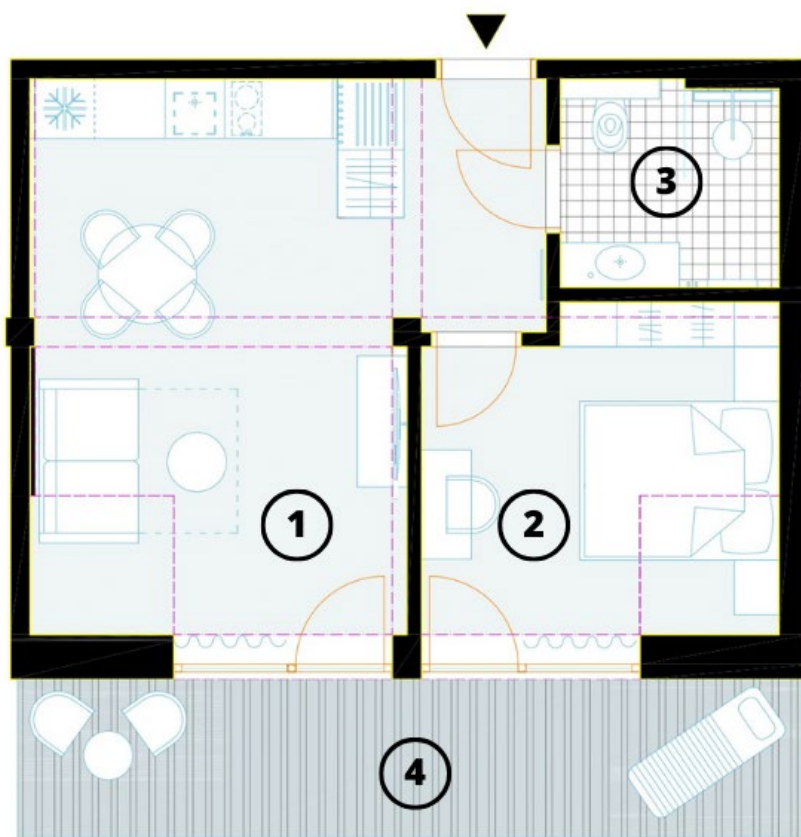

TATRY LAKE GARDEN

RESORT & SPA

2-izb. apt./2-room apt.: 332/A326
Blok/Block: A
Poschodie/Floor: Podkrovie

| | | |
|----|----------------------|----------------------|
| 1. | Hala + kuchynský kút | 24,35 m ² |
| 2. | Izba | 12,76 m ² |
| 3. | Kúpeľňa s WC | 4,63 m ² |
| | Spolu interiér | 41,74 m ² |
| 4. | Balkón | 12,36 m ² |
| | Spolu s balkónom | 54,10 m ² |