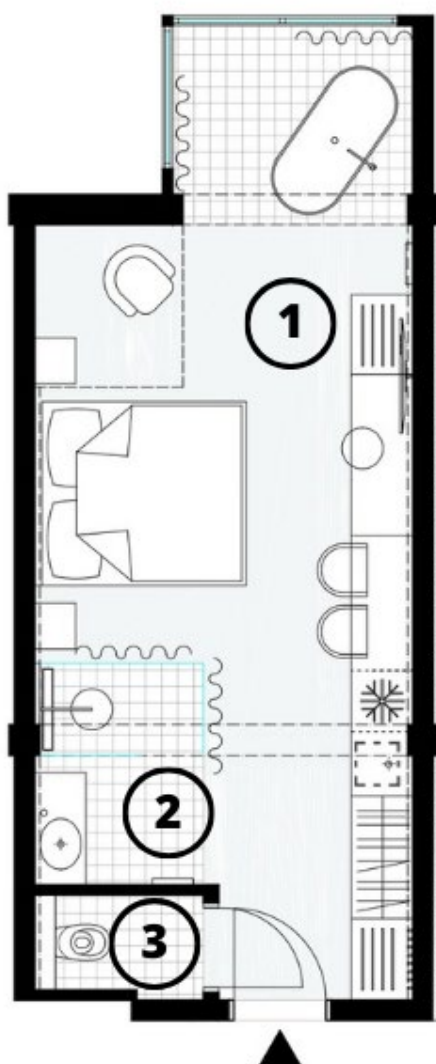

# TATRY LAKE GARDEN

RESORT & SPA

1-izb. apt./1-room apt.: 328/A327  
Blok/Block: A  
Poschodie/Floor: Podkrovie

1.	Štúdio	26,39 m <sup>2</sup>
2.	Kúpeľňa	3,92 m <sup>2</sup>
3.	WC	1,59 m <sup>2</sup>
Spolu interiér		31,90 m <sup>2</sup>

#### Upozornenie

Plochy jednotlivých miestností sú orientačné.  
Rozsah nábytku je špecifikovaný v štandarde.  
Investor si vyhradzuje právo na drobné úpravy.

*Investícia do štýlu a garancie.*

Developer: JKSK, spol. s r. o.  
[www.tatrylakegarden.sk](http://www.tatrylakegarden.sk)