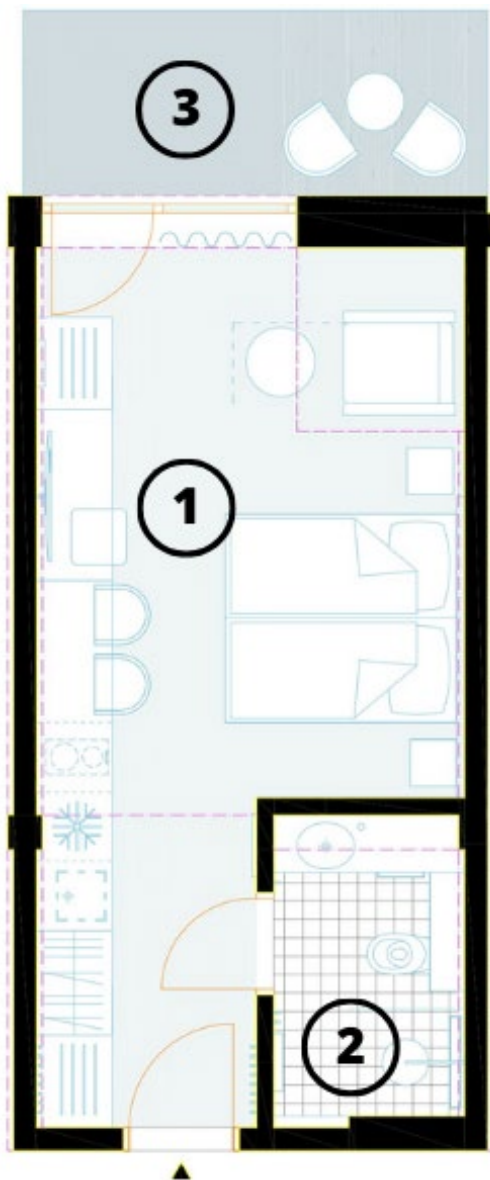

TATRY LAKE GARDEN

RESORT & SPA

1-izb. apt./1-room apt.: 321/A316
Blok/Block: A
Poschodie/Floor: Podkrovie

1.	Štúdio	23,47 m ²
2.	Kúpeľňa s WC	4,34 m ²
	Spolu interiér	27,81 m ²
3.	Balkón	6,10 m ²
	Spolu s balkónom	33,91 m ²