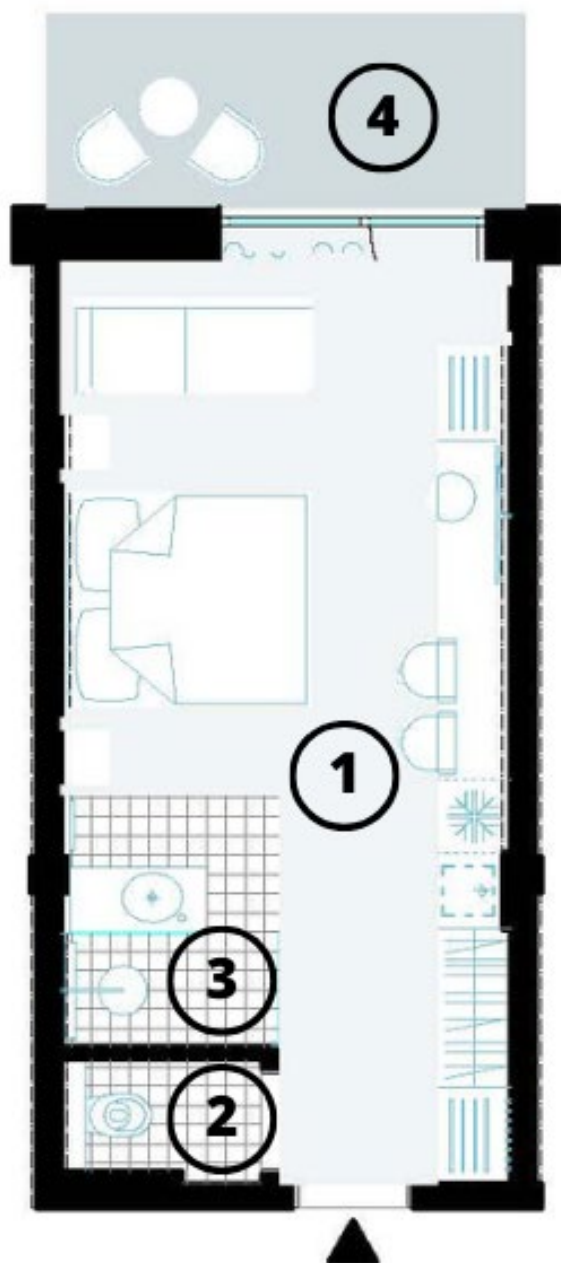

TATRY LAKE GARDEN

RESORT & SPA

1-izb. apt./1-room apt.: 318/A315
Blok/Block: A
Poschodie/Floor: Podkrovie

1.	Štúdio	22,57 m ²
2.	WC	1,59 m ²
3.	Kúpeľňa	3,74 m ²
Spolu interiér		27,90 m ²
4.	Balkón	6,18 m ²
Spolu s balkónom		34,08 m ²