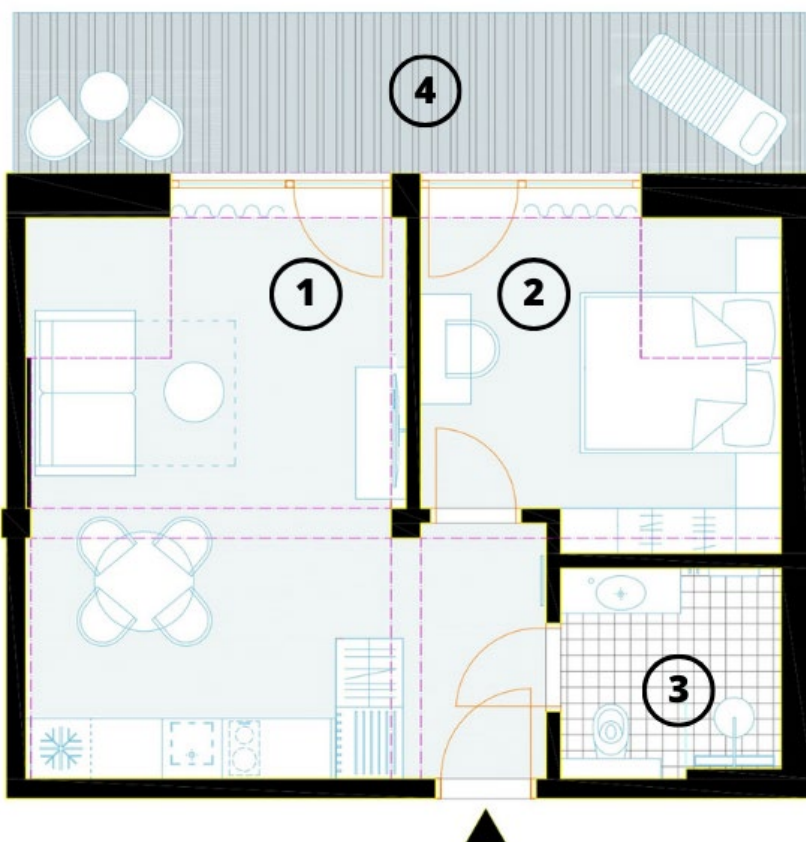

TATRY LAKE GARDEN

RESORT & SPA

2-izb. apt./2-room apt.: 310/A303
Blok/Block: A
Poschodie/Floor: Podkrovie

1.	Hala + kuchynský kút	24,64 m ²
2.	Izba	12,72 m ²
3.	Kúpeľňa s WC	4,62 m ²
	Spolu interiér	41,98 m ²
4.	Balkón	11,91 m ²
	Spolu s balkónom	53,89 m ²