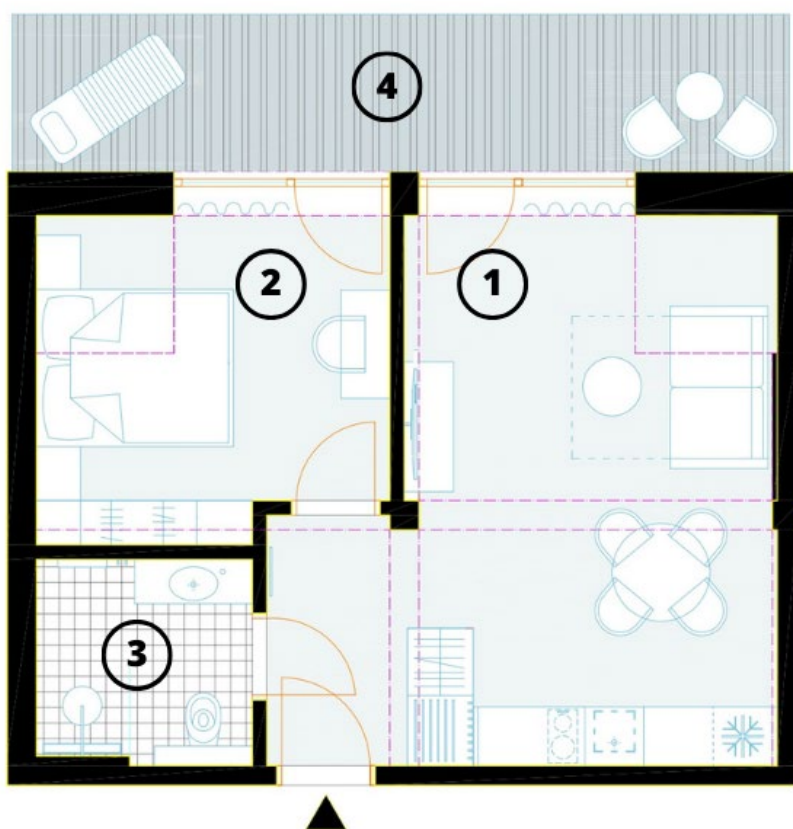

TATRY LAKE GARDEN

RESORT & SPA

2-izb. apt./2-room apt.: 309/A301
Blok/Block: A
Poschodie/Floor: Podkrovie

1.	Hala + kuchynský kút	24,38 m ²
2.	Izba	12,72 m ²
3.	Kúpeľňa s WC	4,62 m ²
	Spolu interiér	41,72 m ²
4.	Balkón	12,36 m ²
	Spolu s balkónom	54,08 m ²