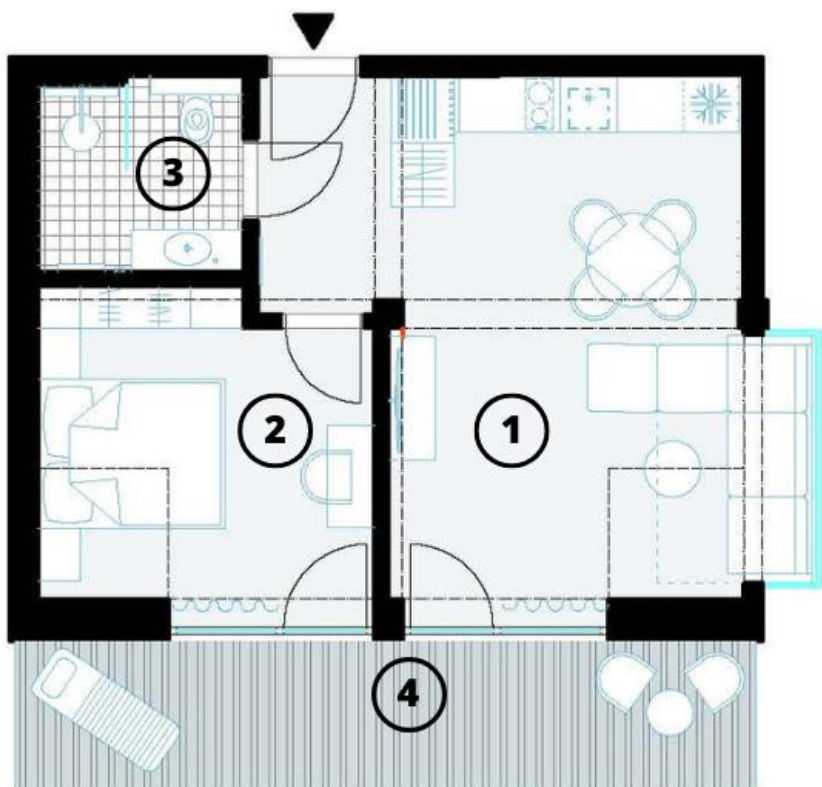

# TATRY LAKE GARDEN

RESORT & SPA

2-izb. apt./2-room apt.: 308/A302  
Blok/Block: A  
Poschodie/Floor: Podkrovie

1.	Hala + kuchynský kút	26,85 m <sup>2</sup>
2.	Izba	12,76 m <sup>2</sup>
3.	Kúpeľňa s WC	4,63 m <sup>2</sup>
	Spolu interiér	44,24 m <sup>2</sup>
4.	Balkón	10,19 m <sup>2</sup>
	Spolu s balkónom	54,43 m <sup>2</sup>