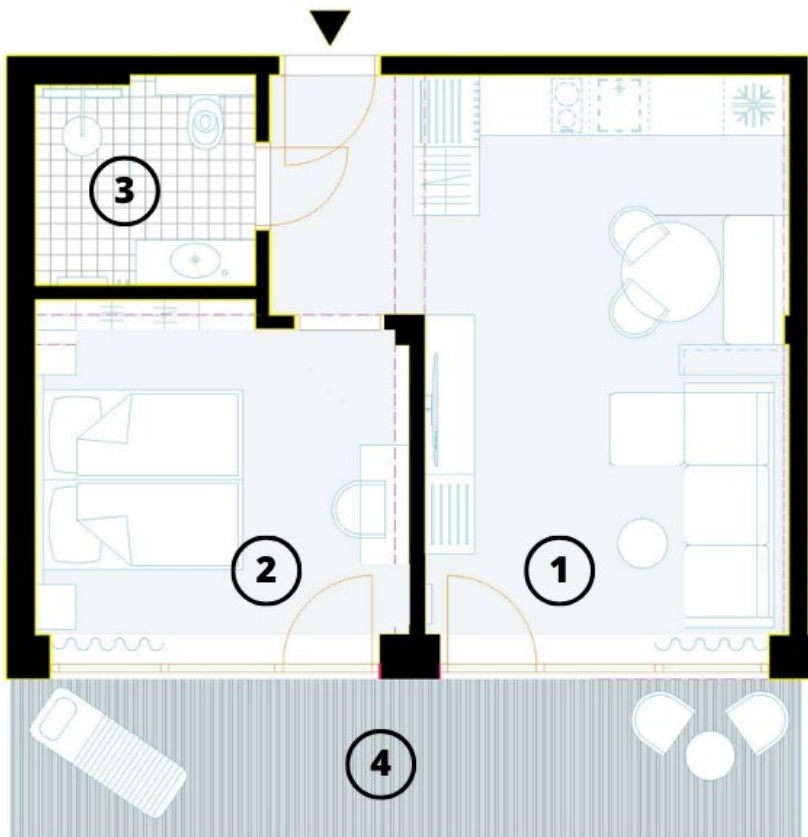

# TATRY LAKE GARDEN

RESORT & SPA

2-izb. apt./2-room apt.: 235/A217  
Blok/Block: A  
Poschodie/Floor: 2NP

1.	Hala + kuchynský kút	24,80 m <sup>2</sup>
2.	Izba	13,01 m <sup>2</sup>
3.	Kúpeľňa s WC	4,63 m <sup>2</sup>
	Spolu interiér	42,44 m <sup>2</sup>
4.	Balkón	12,69 m <sup>2</sup>
	Spolu s balkónom	55,13 m <sup>2</sup>