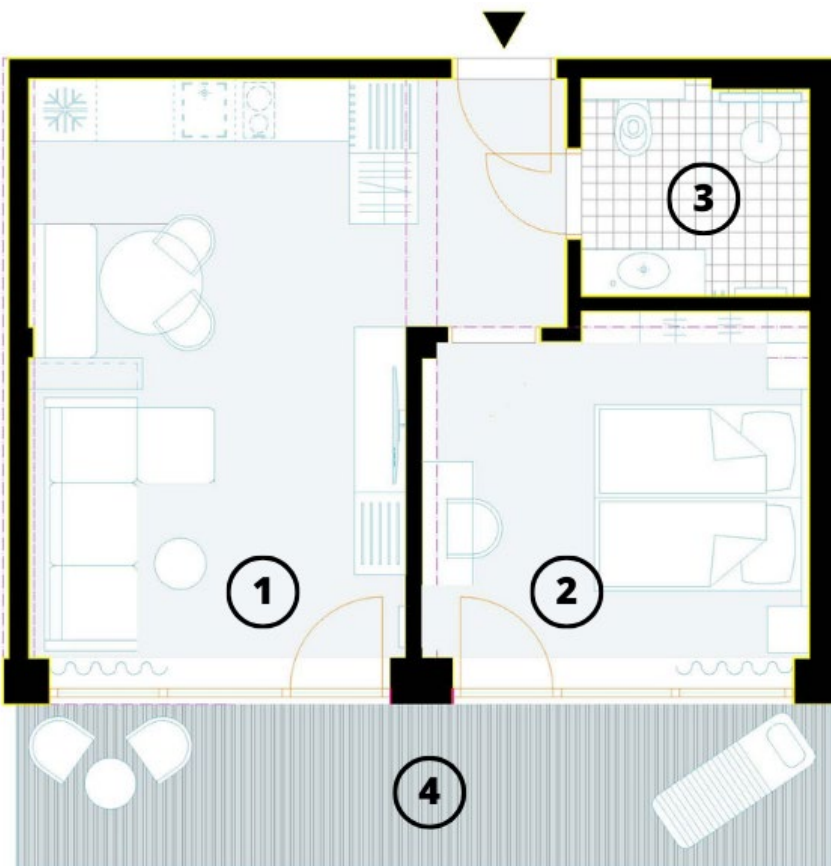

TATRY LAKE GARDEN

RESORT & SPA

2-izb. apt./2-room apt.: 234/A220
Blok/Block: A
Poschodie/Floor: 2NP

1.	Hala + kuchynský kút	24,87 m ²
2.	Izba	13,01 m ²
3.	Kúpeľňa s WC	4,63 m ²
	Spolu interiér	42,51 m ²
4.	Balkón	12,69 m ²
	Spolu s balkónom	55,20 m ²