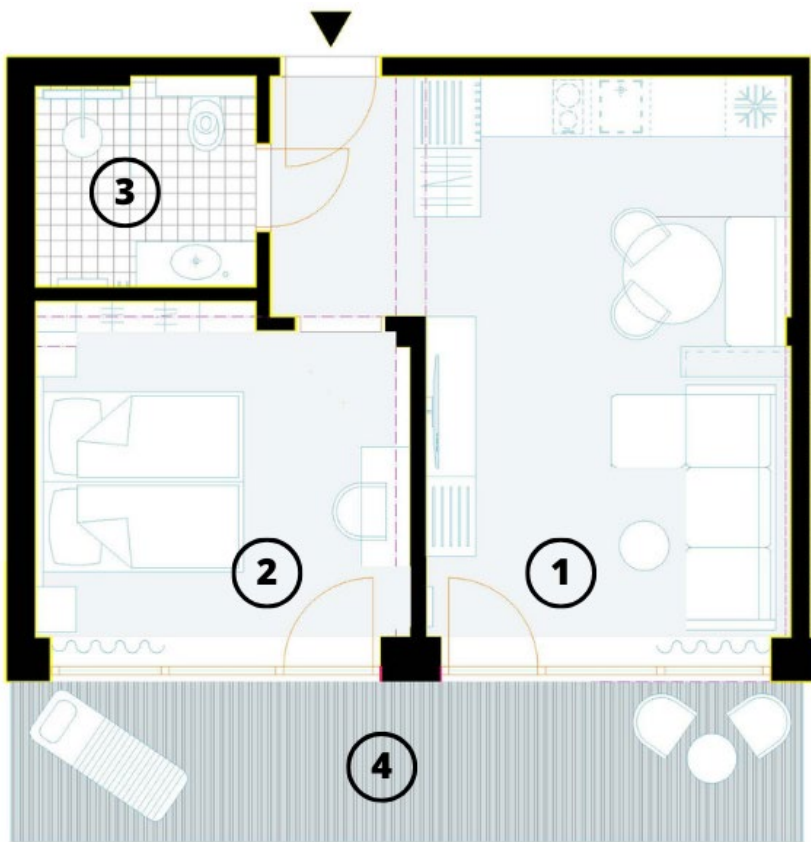

TATRY LAKE GARDEN

RESORT & SPA

2-izb. apt./2-room apt.: 233/A223
Blok/Block: A
Poschodie/Floor: 2NP

1.	Hala + kuchynský kút	24,87 m ²
2.	Izba	13,01 m ²
3.	Kúpeľňa s WC	4,63 m ²
Spolu interiér		42,51 m ²
4.	Balkón	12,69 m ²
Spolu s balkónom		55,20 m ²