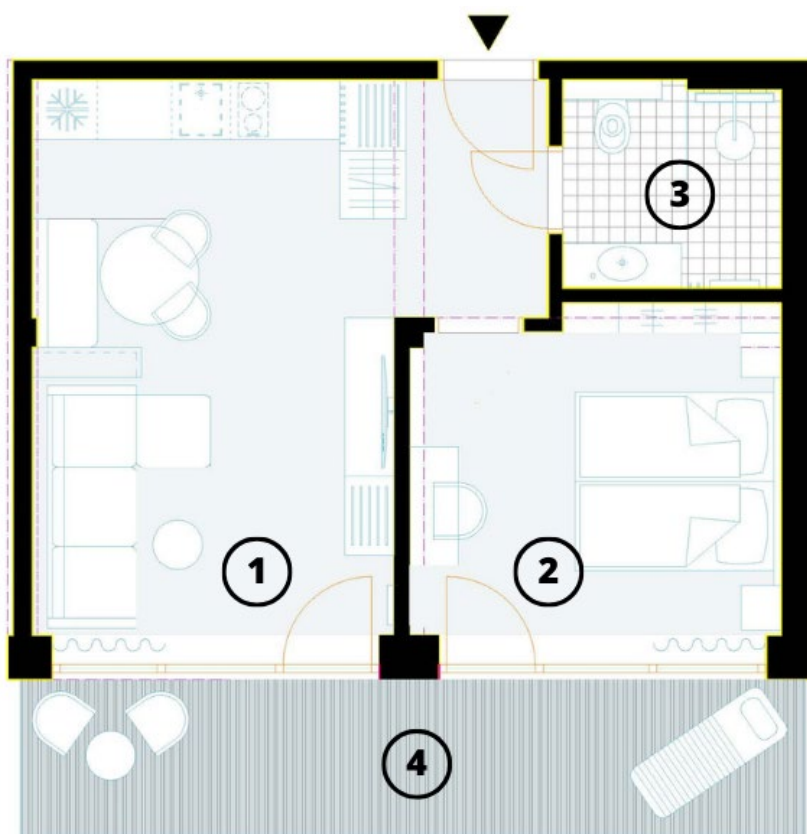

# TATRY LAKE GARDEN

RESORT & SPA

2-izb. apt./2-room apt.: 232/A226  
Blok/Block: A  
Poschodie/Floor: 2NP

1.	Hala + kuchynský kút	24,59 m <sup>2</sup>
2.	Izba	13,01 m <sup>2</sup>
3.	Kúpeľňa s WC	4,63 m <sup>2</sup>
	Spolu interiér	42,23 m <sup>2</sup>
4.	Balkón	12,69 m <sup>2</sup>
	Spolu s balkónom	54,92 m <sup>2</sup>