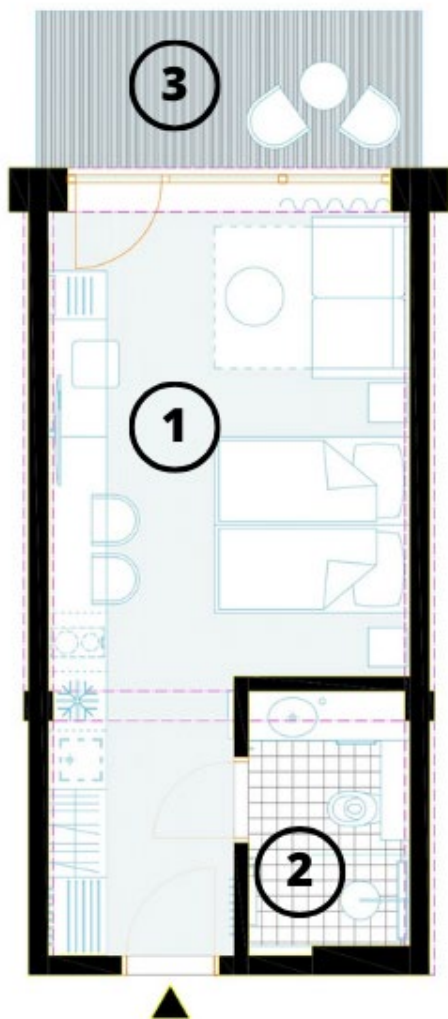

TATRY LAKE GARDEN

RESORT & SPA

1-izb. apt./1-room apt.: 227/A225
Blok/Block: A
Poschodie/Floor: 2NP

1.	Štúdio	23,72 m ²
2.	Kúpeľňa s WC	4,34 m ²
	Spolu interiér	28,06 m ²
3.	Balkón	6,35 m ²
	Spolu s balkónom	34,41 m ²