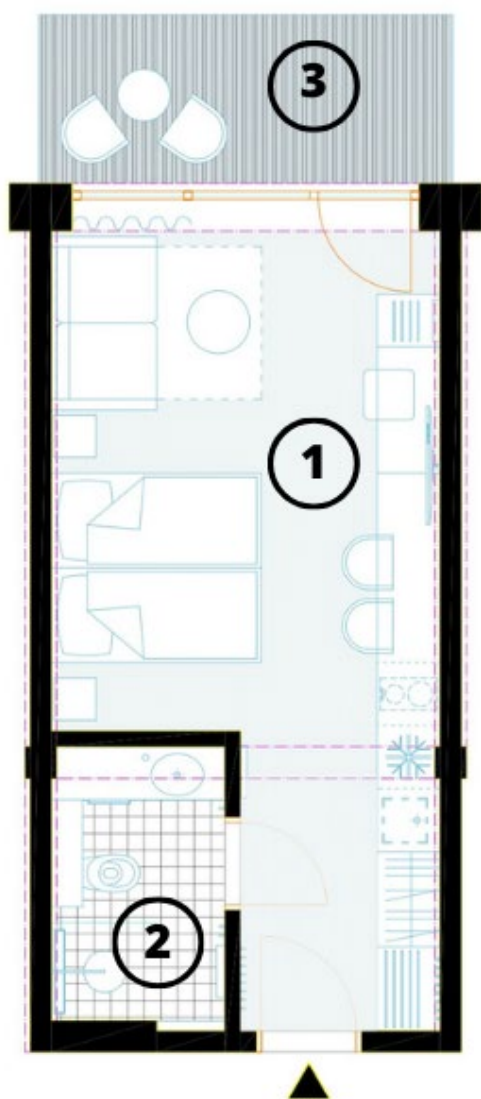

TATRY LAKE GARDEN

RESORT & SPA

1-izb. apt./1-room apt.: 226/A224
Blok/Block: A
Poschodie/Floor: 2NP

1.	Štúdio	23,72 m ²
2.	Kúpeľňa s WC	4,34 m ²
	Spolu interiér	28,06 m ²
3.	Balkón	6,35 m ²
	Spolu s balkónom	34,41 m ²