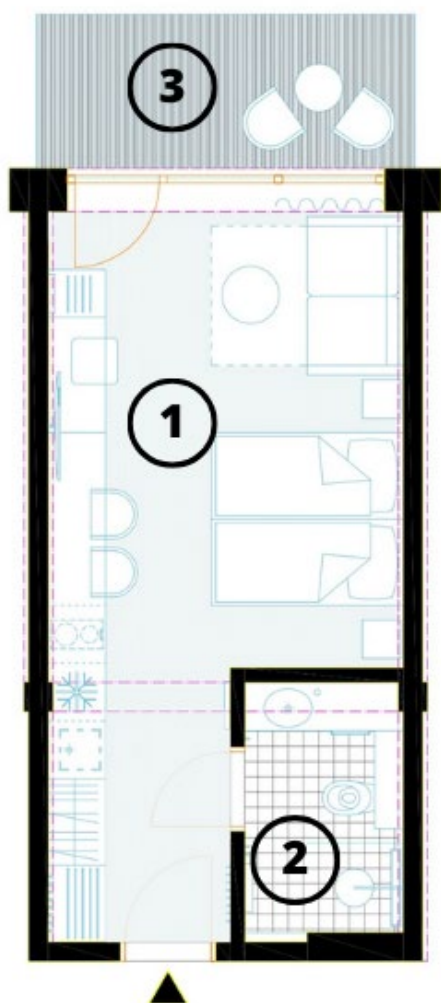

# TATRY LAKE GARDEN

RESORT & SPA

1-izb. apt./1-room apt.: 225/A222  
Blok/Block: A  
Poschodie/Floor: 2NP

1.	Štúdio	23,72 m <sup>2</sup>
2.	Kúpeľňa s WC	4,34 m <sup>2</sup>
	Spolu interiér	28,06 m <sup>2</sup>
3.	Balkón	6,35 m <sup>2</sup>
	Spolu s balkónom	34,41 m <sup>2</sup>