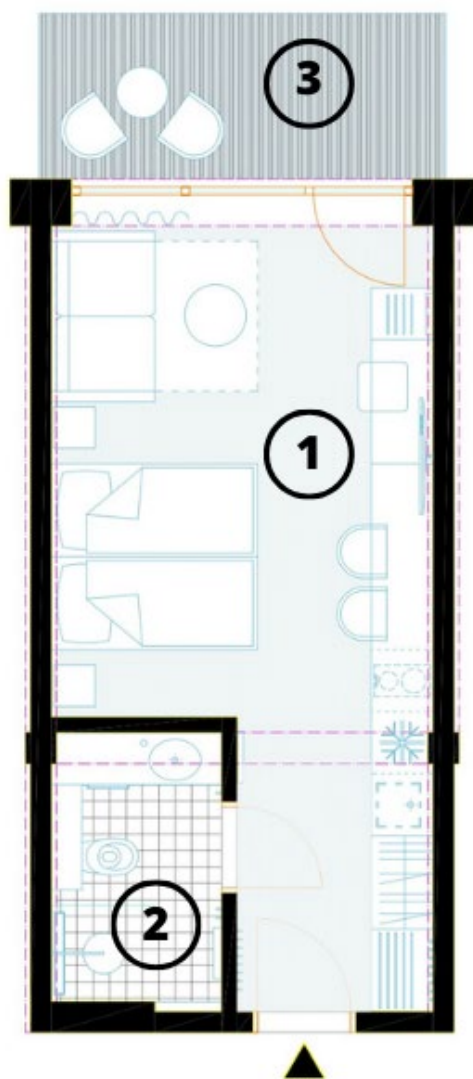

TATRY LAKE GARDEN

RESORT & SPA

1-izb. apt./1-room apt.: 224/A221
Blok/Block: A
Poschodie/Floor: 2NP

1.	Štúdio	23,72 m ²
2.	Kúpeľňa s WC	4,34 m ²
	Spolu interiér	28,06 m ²
3.	Balkón	6,35 m ²
	Spolu s balkónom	34,41 m ²