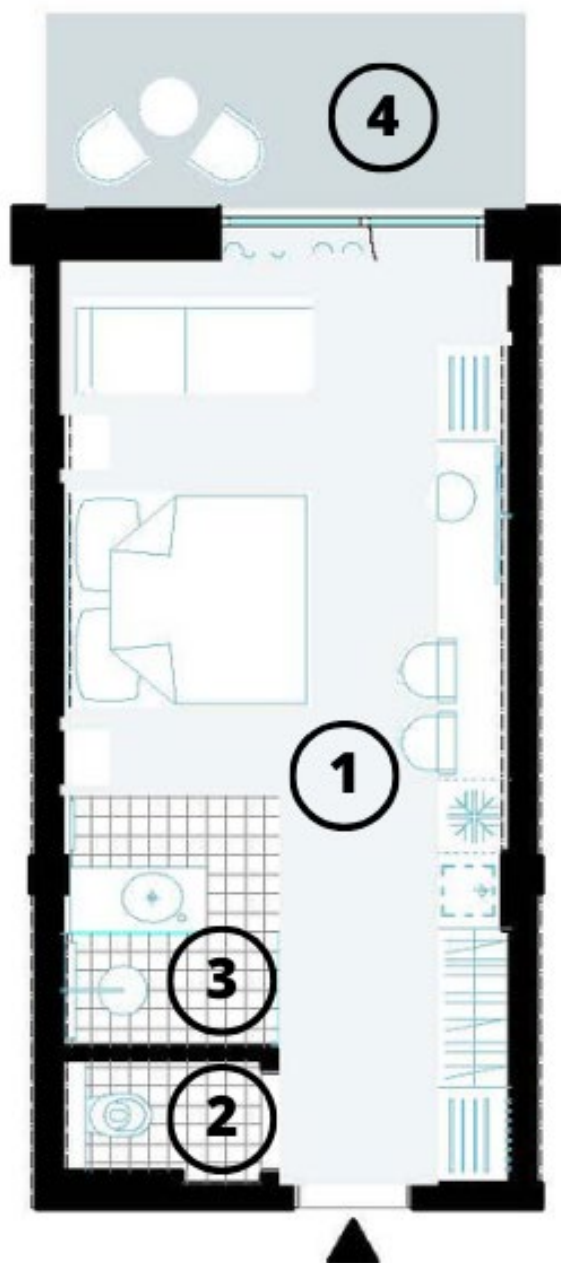

# TATRY LAKE GARDEN

RESORT & SPA

1-izb. apt./1-room apt.: 222/A218  
Blok/Block: A  
Poschodie/Floor: 2NP

1.	Štúdio	23,03 m <sup>2</sup>
2.	WC	1,59 m <sup>2</sup>
3.	Kúpeľňa	3,77 m <sup>2</sup>
Spolu interiér		28,39 m <sup>2</sup>
4.	Balkón	6,35 m <sup>2</sup>
Spolu s balkónom		34,74 m <sup>2</sup>