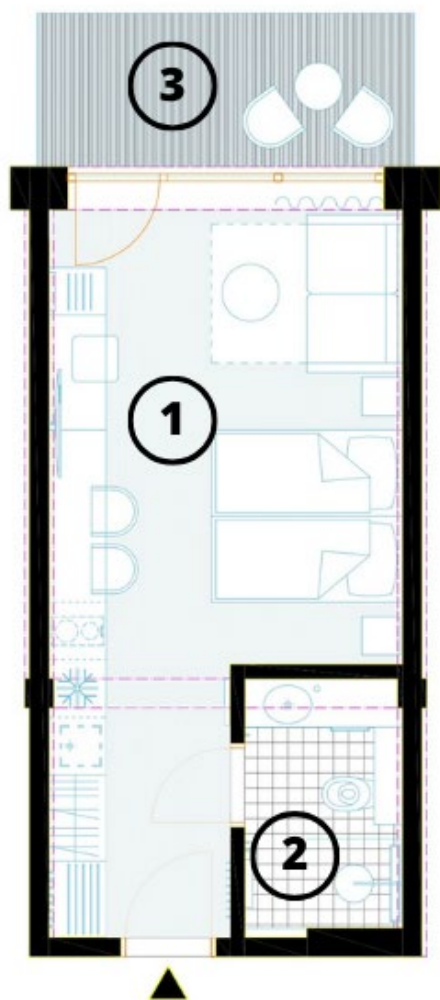

# TATRY LAKE GARDEN

RESORT & SPA

1-izb. apt./1-room apt.: 215/A210  
Blok/Block: A  
Poschodie/Floor: 2NP

1.	Štúdio	23,72 m <sup>2</sup>
2.	Kúpeľňa s WC	4,34 m <sup>2</sup>
	Spolu interiér	28,06 m <sup>2</sup>
3.	Balkón	6,35 m <sup>2</sup>
	Spolu s balkónom	34,41 m <sup>2</sup>