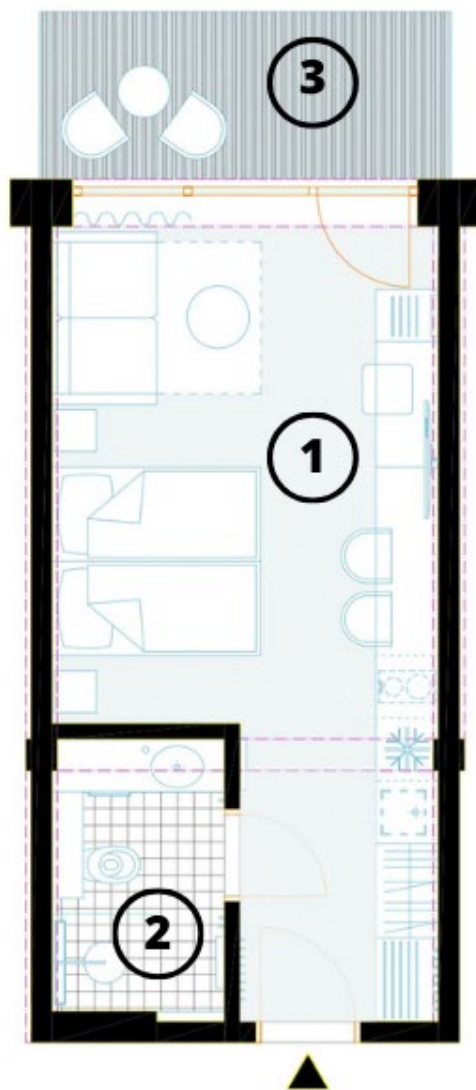

# TATRY LAKE GARDEN

RESORT & SPA

1-izb. apt./1-room apt.: 214/A209  
Blok/Block: A  
Poschodie/Floor: 2NP

1.	Štúdio	23,72 m <sup>2</sup>
2.	Kúpeľňa s WC	4,34 m <sup>2</sup>
	Spolu interiér	28,06 m <sup>2</sup>
3.	Balkón	6,35 m <sup>2</sup>
	Spolu s balkónom	34,41 m <sup>2</sup>