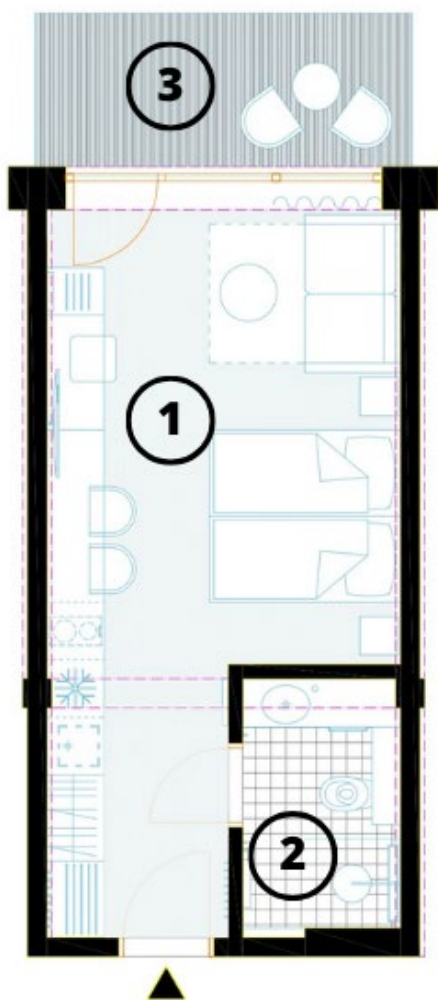

TATRY LAKE GARDEN

RESORT & SPA

1-izb. apt./1-room apt.: 213/A208
Blok/Block: A
Poschodie/Floor: 2NP

1.	Štúdio	23,72 m ²
2.	Kúpeľňa s WC	4,34 m ²
	Spolu interiér	28,06 m ²
3.	Balkón	6,35 m ²
	Spolu s balkónom	34,41 m ²