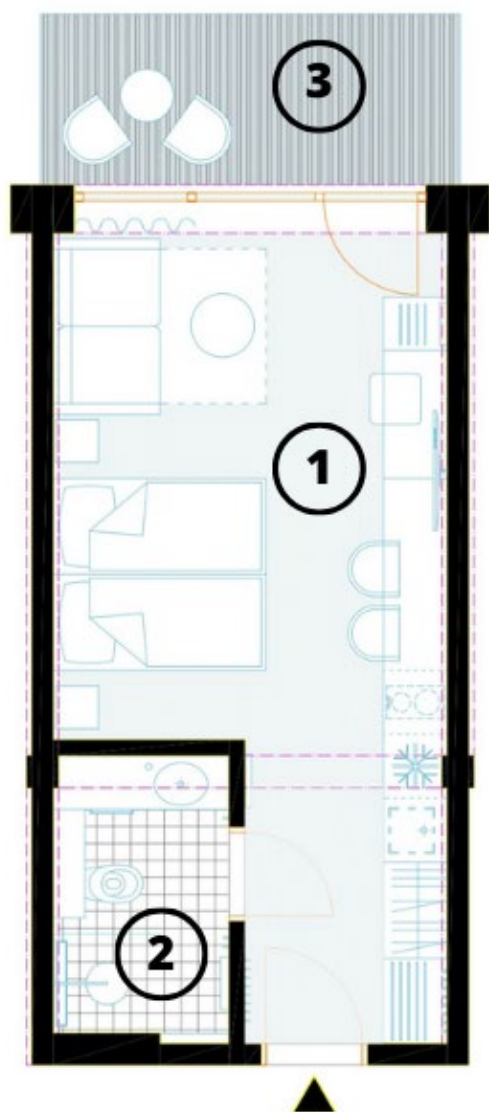

# TATRY LAKE GARDEN

RESORT & SPA

1-izb. apt./1-room apt.: 212/A207  
Blok/Block: A  
Poschodie/Floor: 2NP

1.	Štúdio	23,72 m <sup>2</sup>
2.	Kúpeľňa s WC	4,34 m <sup>2</sup>
	Spolu interiér	28,06 m <sup>2</sup>
3.	Balkón	6,35 m <sup>2</sup>
	Spolu s balkónom	34,41 m <sup>2</sup>