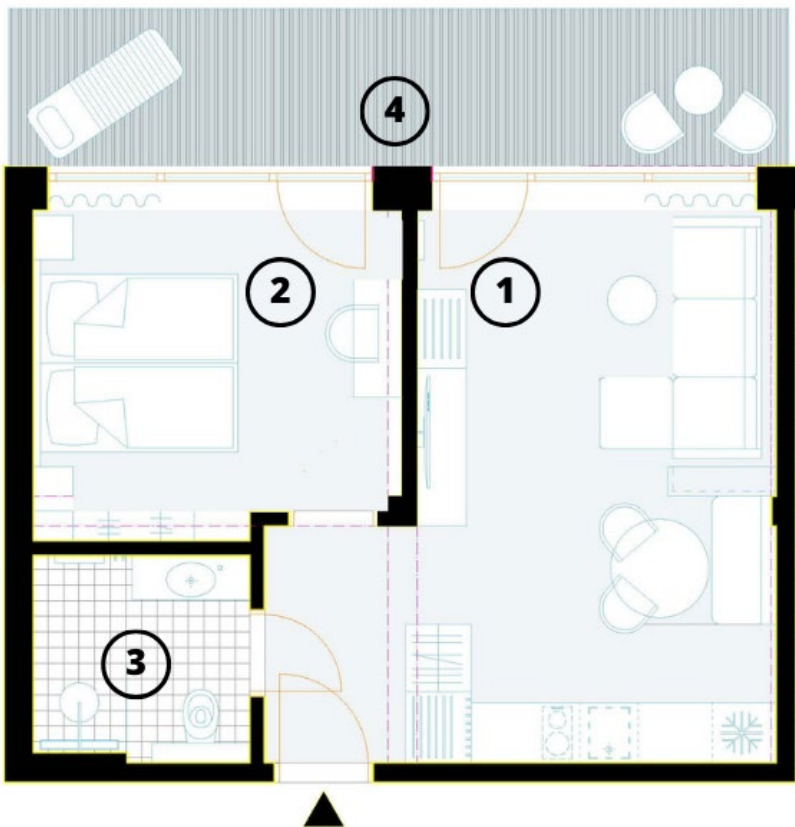

TATRY LAKE GARDEN

RESORT & SPA

2-izb. apt./2-room apt.: 210/A203
Blok/Block: A
Poschodie/Floor: 2NP

1.	Hala + kuchynský kút	24,86 m ²
2.	Izba	12,97 m ²
3.	Kúpeľňa s WC	4,62 m ²
	Spolu interiér	42,45 m ²
4.	Balkón	12,22 m ²
	Spolu s balkónom	54,67 m ²