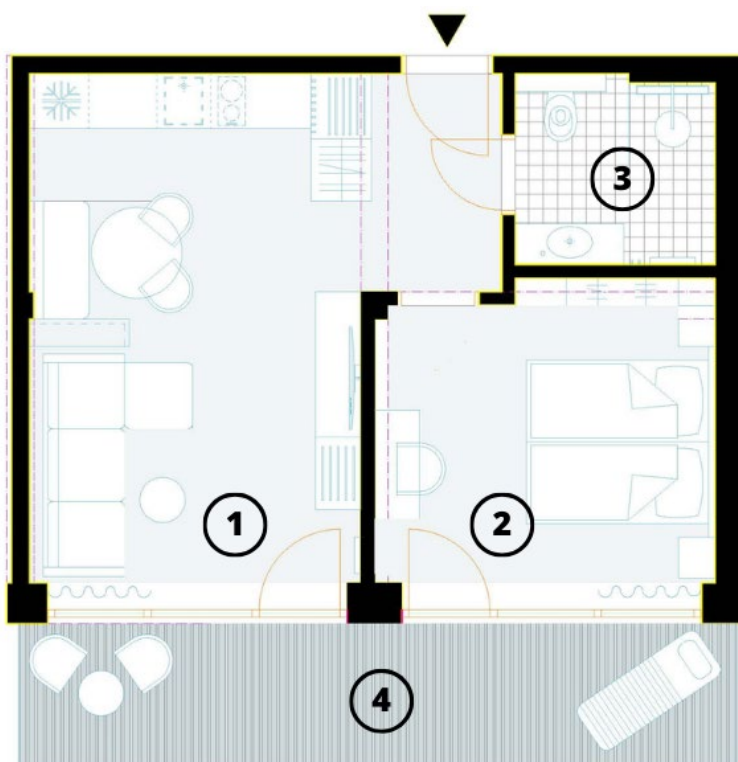

TATRY LAKE GARDEN

RESORT & SPA

2-izb. apt./2-room apt.: 206/A206
Blok/Block: A
Poschodie/Floor: 2NP

1.	Hala + kuchynský kút	25,14 m ²
2.	Izba	13,01 m ²
3.	Kúpeľňa s WC	4,62 m ²
	Spolu interiér	42,77 m ²
4.	Balkón	10,32 m ²
	Spolu s balkónom	53,09 m ²