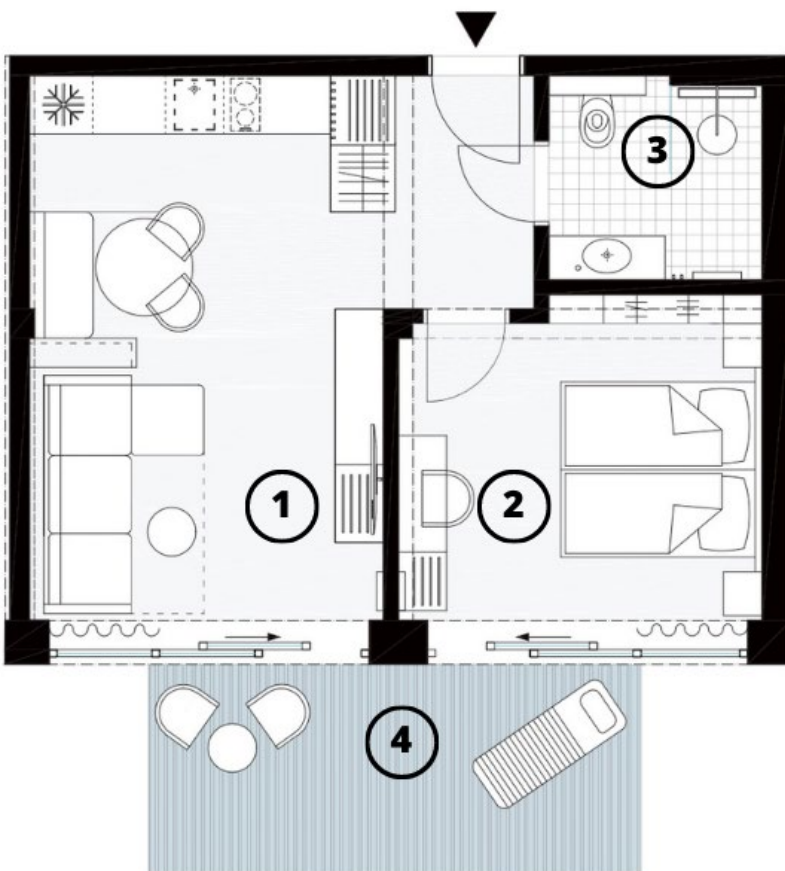

# TATRY LAKE GARDEN

RESORT & SPA

2-izb. apt./2-room apt.: 130/A120  
Blok/Block: A  
Poschodie/Floor: 1NP

1.	Hala + kuchynský kút	24,23 m <sup>2</sup>
2.	Izba	12,66 m <sup>2</sup>
3.	Kúpeľňa s WC	4,62 m <sup>2</sup>
	Spolu interiér	41,51 m <sup>2</sup>
4.	Terasa	13,89 m <sup>2</sup>
	Spolu s terasou	55,40 m <sup>2</sup>