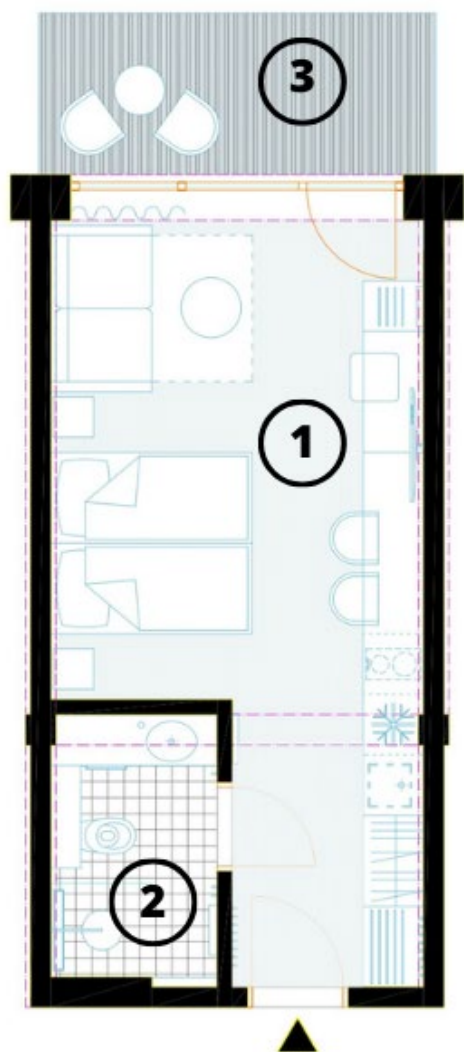

TATRY LAKE GARDEN

RESORT & SPA

1-izb. apt./1-room apt.: 126/A121
Blok/Block: A
Poschodie/Floor: 1NP

1.	Štúdio	23,61 m ²
2.	Kúpeľňa s WC	4,22 m ²
	Spolu interiér	27,83 m ²
3.	Balkón	5,90 m ²
	Spolu s balkónom	33,73 m ²