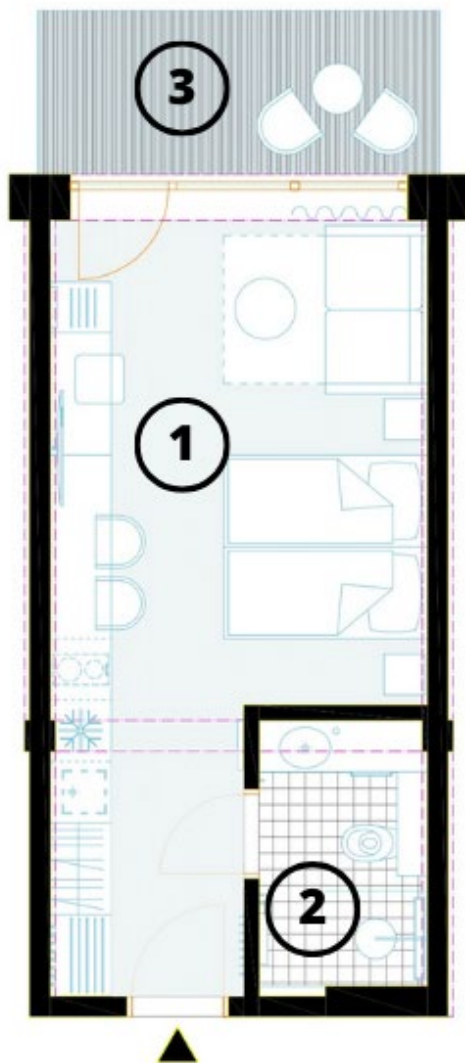

TATRY LAKE GARDEN

RESORT & SPA

1-izb. apt./1-room apt.: 125/A119
Blok/Block: A
Poschodie/Floor: 1NP

1.	Štúdio	23,20 m ²
2.	Kúpeľňa s WC	4,34 m ²
	Spolu interiér	27,54 m ²
3.	Balkón	5,42 m ²
	Spolu s balkónom	32,96 m ²