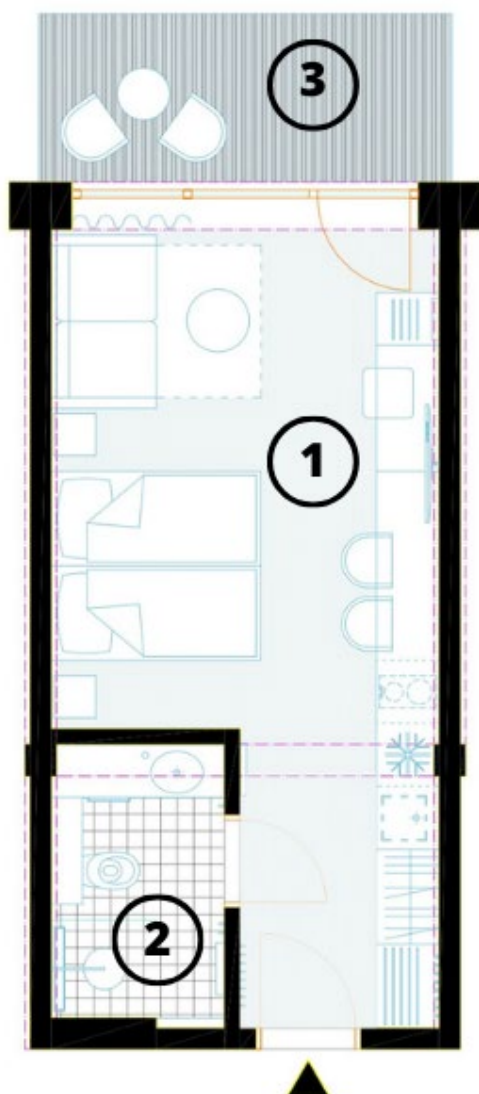

TATRY LAKE GARDEN

RESORT & SPA

1-izb. apt./1-room apt.: 124/A118
Blok/Block: A
Poschodie/Floor: 1NP

1.	Štúdio	23,20 m ²
2.	Kúpeľňa s WC	4,34 m ²
	Spolu interiér	27,54 m ²
3.	Balkón	5,42 m ²
	Spolu s balkónom	32,96 m ²