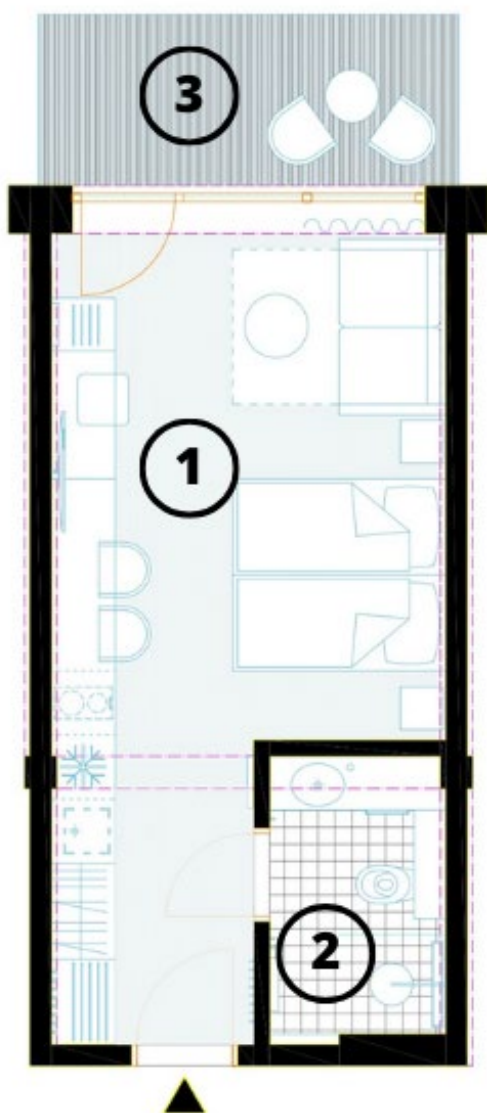

TATRY LAKE GARDEN

RESORT & SPA

1-izb. apt./1-room apt.: 123/A116
Blok/Block: A
Poschodie/Floor: 1NP

1.	Štúdio	23,20 m ²
2.	Kúpeľňa s WC	4,34 m ²
	Spolu interiér	27,54 m ²
3.	Balkón	5,42 m ²
	Spolu s balkónom	32,96 m ²