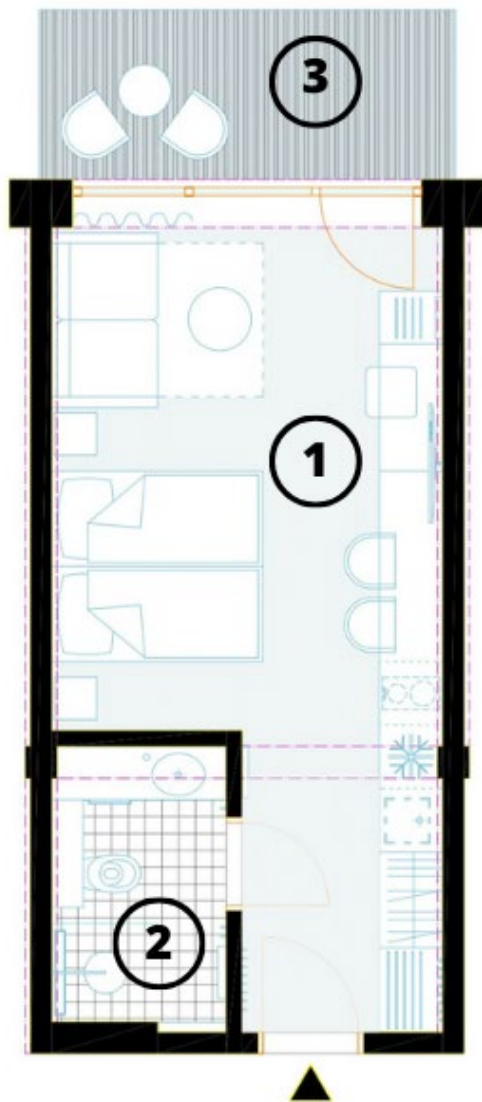

TATRY LAKE GARDEN

RESORT & SPA

1-izb. apt./1-room apt.: 122/A115
Blok/Block: A
Poschodie/Floor: 1NP

1.	Štúdio	23,20 m ²
2.	Kúpeľňa s WC	4,34 m ²
	Spolu interiér	27,54 m ²
3.	Balkón	5,42 m ²
	Spolu s balkónom	32,96 m ²