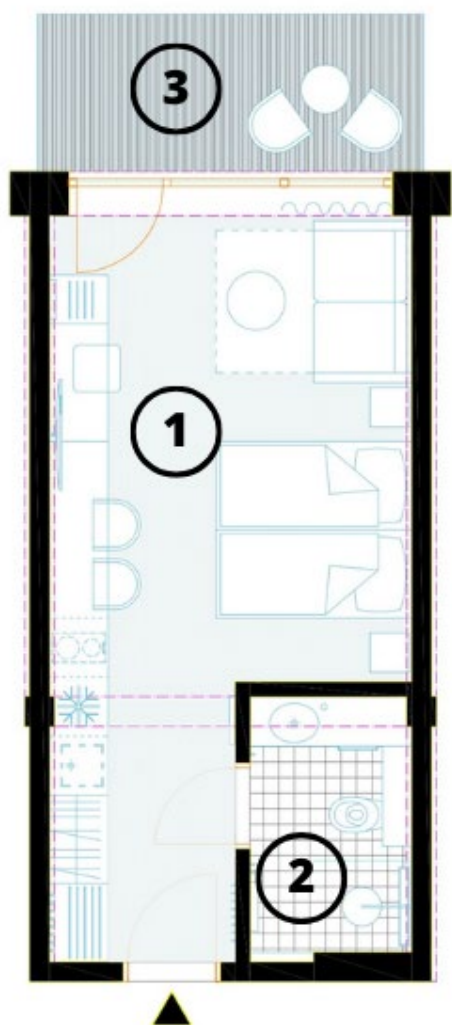

TATRY LAKE GARDEN

RESORT & SPA

1-izb. apt./1-room apt.: 121/A113
Blok/Block: A
Poschodie/Floor: 1NP

1.	Štúdio	23,20 m ²
2.	Kúpeľňa s WC	4,34 m ²
	Spolu interiér	27,54 m ²
3.	Balkón	5,42 m ²
	Spolu s balkónom	32,96 m ²